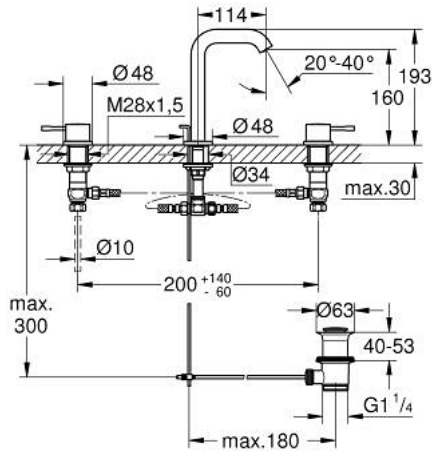

## 20 296 GL1 ESSENCE 3-HOLE BASIN MIXER M-SIZE

### MÔ TẢ SẢN PHẨM

- Colour: cool sunrise
- Cẩn kim loại
- Lõi van ceramic 1/2", xoay 90°
- Bề mặt mạ GROHE LongLife
- Công nghệ GROHE EcoJoy tiết kiệm nước và đảm bảo lưu lượng hoàn hảo
- Đầu vòi lọc GROHE EcoJoy giới hạn lưu lượng ở mức 5,7 lít/phút
- Đầu vòi lọc điều chỉnh được GROHE AquaGuide
- Bộ xả chặn 1 1/4"
- Dây cấp linh hoạt, chịu được áp suất giữa vòi phun và van khóa hai bên
- Áp suất tối thiểu 1,0 bar
- Đai ốc nối 1/2" x 10,5 mm

### PHỤ KIỆN LẮP ĐẶT , tháng 8 2023 – now

- 1: Essence pair of handles (Order-nr. 48330GL0)
- 2: Ceramic headpart, 1/2" (Order-nr. 45882000)
- 2.1: O-ring  $\phi 18.2 \times \phi 1.7$  (Order-nr. 0392400M)
- 3: Ceramic headpart, 1/2" (Order-nr. 45883000)
- 3.1: O-ring  $\phi 18.2 \times \phi 1.7$  (Order-nr. 0392400M)
- 4: Pop-up rod (Order-nr. 65196GL0)
- 5: Mousseur (Order-nr. 48270000)
- 6: Fixing clamp (Order-nr. 6554100M)
- 7: Pop-up waste set 1 1/4" (Order-nr. 28910GL0)
- 7.1: Plug (Order-nr. 07182GL0)
- 7.2: Eccentric rod (Order-nr. 07052000)
- 8: Coupling nut 1/2" x 10.5 mm (Order-nr. 1290100M)
- 8.1: Fibre seal dia. 12x2 mm (Order-nr. 0138900M)
- 9: Flexible connection hose (Order-nr. 45704000)
- 10: Eccentric rod (Order-nr. 07341000)\*