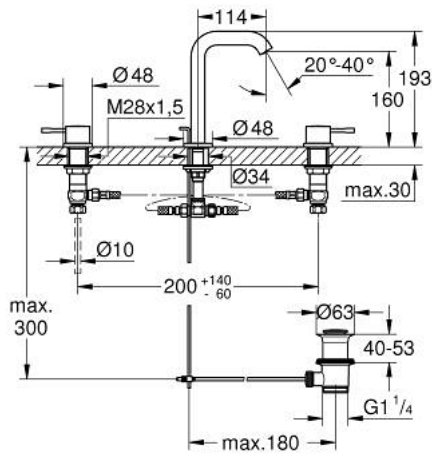

20 296 DL1 ESSENCE 3-HOLE BASIN MIXER M-SIZE

MÔ TẢ SẢN PHẨM

- Colour: brushed warm sunset
- Cẩn kim loại
- Lõi van ceramic 1/2", xoay 90°
- Bề mặt mạ GROHE LongLife
- Công nghệ GROHE EcoJoy tiết kiệm nước và đảm bảo lưu lượng hoàn hảo
- Đầu vòi lọc GROHE EcoJoy giới hạn lưu lượng ở mức 5,7 lít/phút
- Đầu vòi lọc điều chỉnh được GROHE AquaGuide
- Bộ xả chặn 1 1/4"
- Dây cấp linh hoạt, chịu được áp suất giữa vòi phun và van khóa hai bên
- Áp suất tối thiểu 1,0 bar
- Đai ốc nối 1/2" x 10,5 mm

20 296 DL1 ESSENCE 3-HOLE BASIN MIXER M-SIZE

PHỤ KIỆN LẮP ĐẶT, tháng 8 2023 – now

- 1: Essence pair of handles (Order-nr. 48330DL0)
- 2: Ceramic headpart, 1/2" (Order-nr. 45882000)
- 2.1: O-ring $\phi 18.2 \times \phi 1.7$ (Order-nr. 0392400M)
- 3: Ceramic headpart, 1/2" (Order-nr. 45883000)
- 3.1: O-ring $\phi 18.2 \times \phi 1.7$ (Order-nr. 0392400M)
- 4: Pop-up rod (Order-nr. 65196DL0)
- 5: Mousseur (Order-nr. 48270000)
- 6: Fixing clamp (Order-nr. 6554100M)
- 7: Pop-up waste set 1 1/4" (Order-nr. 28910DL0)
- 7.1: Plug (Order-nr. 07182DL0)
- 7.2: Eccentric rod (Order-nr. 07052000)
- 8: Coupling nut 1/2" x 10.5 mm (Order-nr. 1290100M)
- 8.1: Fibre seal dia. 12x2 mm (Order-nr. 0138900M)
- 9: Flexible connection hose (Order-nr. 45704000)
- 10: Eccentric rod (Order-nr. 07341000)*