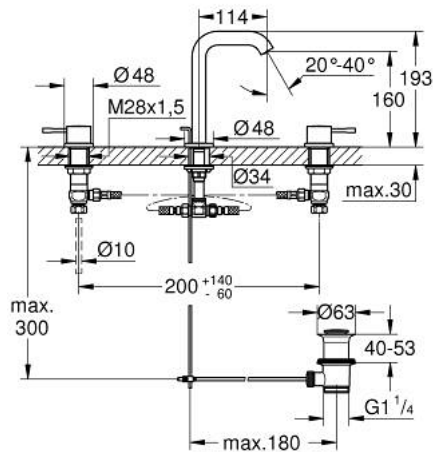

20 296 DC1 ESSENCE 3-HOLE BASIN MIXER M-SIZE

MÔ TẢ SẢN PHẨM

- Colour: Supersteel
- Cần kim loại
- Lõi van ceramic 1/2", xoay 90°
- Bề mặt mạ GROHE LongLife
- Công nghệ GROHE EcoJoy tiết kiệm nước và đảm bảo lưu lượng hoàn hảo
- Đầu vòi lọc GROHE EcoJoy giới hạn lưu lượng ở mức 5,7 lít/phút
- Đầu vòi lọc điều chỉnh được GROHE AquaGuide
- Bộ xả chặn 1 1/4"
- Dây cấp linh hoạt, chịu được áp suất giữa vòi phun và van khóa hai bên
- Áp suất tối thiểu 1,0 bar
- Đai ốc nối 1/2" x 10,5 mm

20 296 DC1 ESSENCE 3-HOLE BASIN MIXER M-SIZE

PHỤ KIỆN LẮP ĐẶT, tháng 8 2023 – now

- 1: Essence pair of handles (Order-nr. 48330DC0)
- 2: Ceramic headpart, 1/2" (Order-nr. 45882000)
- 2.1: O-ring $\phi 18.2 \times \phi 1.7$ (Order-nr. 0392400M)
- 3: Ceramic headpart, 1/2" (Order-nr. 45883000)
- 3.1: O-ring $\phi 18.2 \times \phi 1.7$ (Order-nr. 0392400M)
- 4: Pop-up rod (Order-nr. 65196DC0)
- 5: Mousseur (Order-nr. 48270000)
- 6: Fixing clamp (Order-nr. 6554100M)
- 7: Pop-up waste set 1 1/4" (Order-nr. 28910DC0)
- 7.1: Plug (Order-nr. 07182DC0)
- 7.2: Eccentric rod (Order-nr. 07052000)
- 8: Coupling nut 1/2" x 10.5 mm (Order-nr. 1290100M)
- 8.1: Fibre seal dia. 12x2 mm (Order-nr. 0138900M)
- 9: Flexible connection hose (Order-nr. 45704000)
- 10: Eccentric rod (Order-nr. 07341000)*