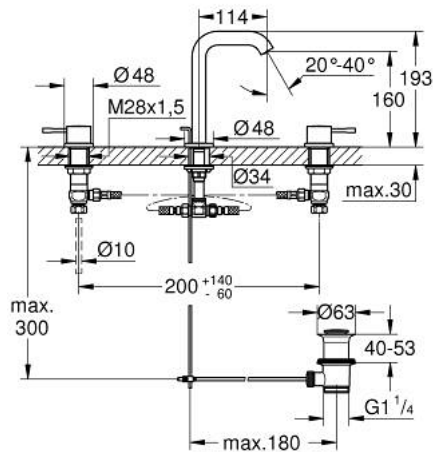

20 296 DA1 ESSENCE 3-HOLE BASIN MIXER M-SIZE

MÔ TẢ SẢN PHẨM

- Colour: warm sunset
- Cẩn kim loại
- Lõi van ceramic 1/2", xoay 90°
- Bề mặt mạ GROHE LongLife
- Công nghệ GROHE EcoJoy tiết kiệm nước và đảm bảo lưu lượng hoàn hảo
- Đầu vòi lọc GROHE EcoJoy giới hạn lưu lượng ở mức 5,7 lít/phút
- Đầu vòi lọc điều chỉnh được GROHE AquaGuide
- Bộ xả chặn 1 1/4"
- Dây cấp linh hoạt, chịu được áp suất giữa vòi phun và van khóa hai bên
- Áp suất tối thiểu 1,0 bar
- Đai ốc nối 1/2" x 10,5 mm

20 296 DA1 ESSENCE 3-HOLE BASIN MIXER M-SIZE

PHỤ KIỆN LẮP ĐẶT, tháng 8 2023 – now

- 1: Essence pair of handles (Order-nr. 48330DA0)
- 2: Ceramic headpart, 1/2" (Order-nr. 45882000)
- 2.1: O-ring $\phi 18.2 \times \phi 1.7$ (Order-nr. 0392400M)
- 3: Ceramic headpart, 1/2" (Order-nr. 45883000)
- 3.1: O-ring $\phi 18.2 \times \phi 1.7$ (Order-nr. 0392400M)
- 4: Pop-up rod (Order-nr. 65196DA0)
- 5: Mousseur (Order-nr. 48270000)
- 6: Fixing clamp (Order-nr. 6554100M)
- 7: Pop-up waste set 1 1/4" (Order-nr. 28910DA0)
- 7.1: Plug (Order-nr. 07182DA0)
- 7.2: Eccentric rod (Order-nr. 07052000)
- 8: Coupling nut 1/2" x 10.5 mm (Order-nr. 1290100M)
- 8.1: Fibre seal dia. 12x2 mm (Order-nr. 0138900M)
- 9: Flexible connection hose (Order-nr. 45704000)
- 10: Eccentric rod (Order-nr. 07341000)*