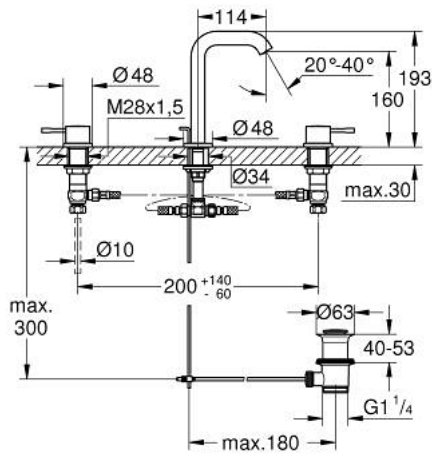

20 296 AL1 ESSENCE 3-HOLE BASIN MIXER M-SIZE

MÔ TẢ SẢN PHẨM

- Colour: brushed hard graphite
- Cần kim loại
- Lõi van ceramic 1/2", xoay 90°
- Bề mặt mạ GROHE LongLife
- Công nghệ GROHE EcoJoy tiết kiệm nước và đảm bảo lưu lượng hoàn hảo
- Đầu vòi lọc GROHE EcoJoy giới hạn lưu lượng ở mức 5,7 lít/phút
- Đầu vòi lọc điều chỉnh được GROHE AquaGuide
- Bộ xả chặn 1 1/4"
- Dây cấp linh hoạt, chịu được áp suất giữa vòi phun và van khóa hai bên
- Áp suất tối thiểu 1,0 bar
- Đai ốc nổi 1/2" x 10,5 mm

20 296 AL1 ESSENCE 3-HOLE BASIN MIXER M-SIZE

PHỤ KIỆN LẮP ĐẶT , tháng 8 2023 – now

- 1: Essence pair of handles (Order-nr. 48330AL0)
- 2: Ceramic headpart, 1/2" (Order-nr. 45882000)
- 2.1: O-ring $\phi 18.2 \times \phi 1.7$ (Order-nr. 0392400M)
- 3: Ceramic headpart, 1/2" (Order-nr. 45883000)
- 3.1: O-ring $\phi 18.2 \times \phi 1.7$ (Order-nr. 0392400M)
- 4: Pop-up rod (Order-nr. 65196AL0)
- 5: Mousseur (Order-nr. 48270000)
- 6: Fixing clamp (Order-nr. 6554100M)
- 7: Pop-up waste set 1 1/4" (Order-nr. 28910AL0)
- 7.1: Plug (Order-nr. 07182AL0)
- 7.2: Eccentric rod (Order-nr. 07052000)
- 8: Coupling nut 1/2" x 10.5 mm (Order-nr. 1290100M)
- 8.1: Fibre seal dia. 12x2 mm (Order-nr. 0138900M)
- 9: Flexible connection hose (Order-nr. 45704000)
- 10: Eccentric rod (Order-nr. 07341000)*