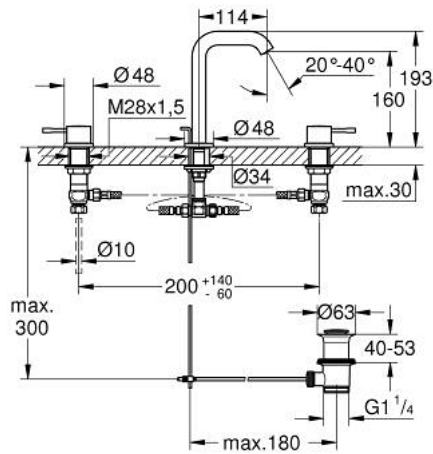

20 296 001 ESSENCE 3-HOLE BASIN MIXER M-SIZE

MÔ TẢ SẢN PHẨM

- Colour: chrome
- Cần kim loại
- Lõi van ceramic 1/2", xoay 90°
- Bề mặt Chrome GROHE LongLife
- Công nghệ GROHE EcoJoy tiết kiệm nước và đảm bảo lưu lượng hoàn hảo
- maximum flow rate (at 3 bar): 5 l/min
- Đầu vòi lọc điều chỉnh được GROHE AquaGuide
- Bộ xả chặn 1 1/4"
- Dây cấp linh hoạt, chịu được áp suất giữa vòi phun và van khóa hai bên
- Áp suất tối thiểu 1,0 bar
- Đai ốc nổi 1/2" x 10,5 mm

20 296 001 ESSENCE 3-HOLE BASIN MIXER M-SIZE

PHỤ KIỆN LẮP ĐẶT, tháng 4 2024 – now

- 1: Handle pair (Order-nr. 48330000)
- 2: Ceramic headpart, 1/2" (Order-nr. 45882000)
- 2.1: O-ring $\varnothing 18.2 \times \varnothing 1.7$ (Order-nr. 0392400M)
- 3: Ceramic headpart, 1/2" (Order-nr. 45883000)
- 3.1: O-ring $\varnothing 18.2 \times \varnothing 1.7$ (Order-nr. 0392400M)
- 4: Pop-up rod (Order-nr. 65196000)
- 5: Mousseur (Order-nr. 48270000)
- 6: Fixing clamp (Order-nr. 6554100M)
- 7: Pop-up waste set 1 1/4" (Order-nr. 28910000)
- 7.1: Plug (Order-nr. 07182000)
- 7.2: Eccentric rod (Order-nr. 07052000)
- 8: Coupling nut 1/2" x 10.5 mm (Order-nr. 1290100M)
- 8.1: Fibre seal dia. 12x2 mm (Order-nr. 0138900M)
- 9: Flexible connection hose (Order-nr. 45704000)
- 10: Eccentric rod (Order-nr. 07341000)*