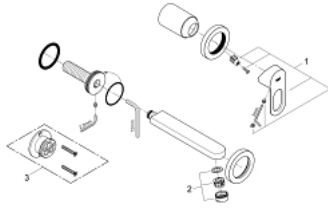

20 289 000 BAULoop 2-HOLE BASIN MIXER

MÔ TẢ SẢN PHẨM

- Colour: chrome
- Thiết kế treo tường
- Bao gồm:
- Lắp cùng với bộ âm tường và thân âm
- Cần kim loại
- GROHE SmoothControl 35 mm ceramic cartridge
- Bề mặt Chrome GROHE LongLife
- Đầu vòi lọc
- Khoảng cách tâm 2 tay vặn 110 mm
- Vòi xả dài 171 mm

20 289 000 BAULoop 2-HOLE BASIN MIXER

PHỤ KIỆN LẮP ĐẶT, tháng 6 2010 – now

1: Lever (Order-nr. 46778000)

2: Mousseur (Order-nr. 13929000)

3: Extension (Order-nr. 46627000)*

* Phụ kiện đặc biệt