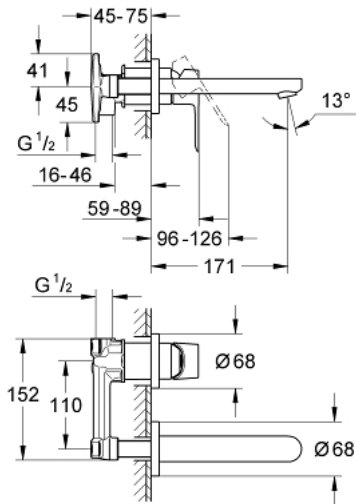

20 289 000 BAULoop 2-HOLE BASIN MIXER

MÔ TẢ SẢN PHẨM

- Colour: chrome
- Thiết kế treo tường
- Bao gồm:
- Lắp cùng với bộ âm tường và thân âm
- Cần kim loại
- GROHE SmoothControl 35 mm ceramic cartridge
- Bề mặt Chrome GROHE LongLife
- Đầu vòi lọc
- Khoảng cách tâm 2 tay vặn 110 mm
- Vòi xả dài 171 mm

20 289 000 BAULoop 2-HOLE BASIN MIXER

PHỤ KIỆN LẮP ĐẶT, tháng 6 2010 – now

1: Lever (Order-nr. 46778000)

2: Mousseur (Order-nr. 13929000)

3: Extension (Order-nr. 46627000)*

* Phụ kiện đặc biệt