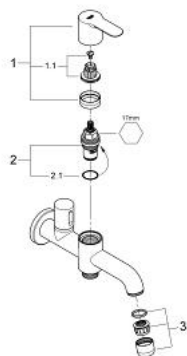

20 284 000 **BIBTAP 2 IN 1 1/2"**

MÔ TẢ SẢN PHẨM

- Colour: chrome
- Thiết kế treo tường
- metal lever for spout activation
- Lõi van ceramic
- knob handle for outlet activation
- Đầu kết nối tay sen 1/2"
- Đầu vòi lọc
- Bề mặt Chrome GROHE LongLife

20 284 000 **BIBTAP 2 IN 1 1/2"**

PHỤ KIỆN LẮP ĐẶT , tháng 6 2010 – now

1: Handle (Order-nr. 48142000)

1.1: Replacement handle connection kit (Order-nr. 45186000)

1.1.1: O-ring $\varnothing 18.2 \times \varnothing 1.7$ (Order-nr. 0392400M)

2: Ceramic headpart, 1/2" (Order-nr. 45882000)

2.1: O-ring $\varnothing 18.2 \times \varnothing 1.7$ (Order-nr. 0392400M)

3: Mousseur (Order-nr. 13928000)