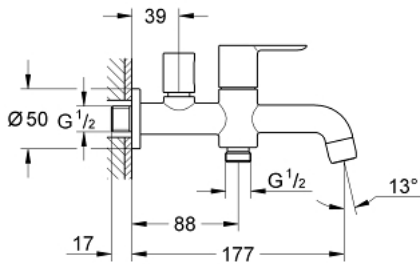

20 284 000 **BIBTAP 2 IN 1 1/2"**

MÔ TẢ SẢN PHẨM

- Colour: chrome
- Thiết kế treo tường
- metal lever for spout activation
- Lõi van ceramic
- knob handle for outlet activation
- Đầu kết nối tay sen 1/2"
- Đầu vòi lọc
- Bề mặt Chrome GROHE LongLife

20 284 000 **BIBTAP 2 IN 1 1/2"**

PHỤ KIỆN LẮP ĐẶT , tháng 6 2010 – now

1: Handle (Order-nr. 48142000)

1.1: Replacement handle connection kit (Order-nr. 45186000)

1.1.1: O-ring $\varnothing 18.2 \times \varnothing 1.7$ (Order-nr. 0392400M)

2: Ceramic headpart, 1/2" (Order-nr. 45882000)

2.1: O-ring $\varnothing 18.2 \times \varnothing 1.7$ (Order-nr. 0392400M)

3: Mousseur (Order-nr. 13928000)