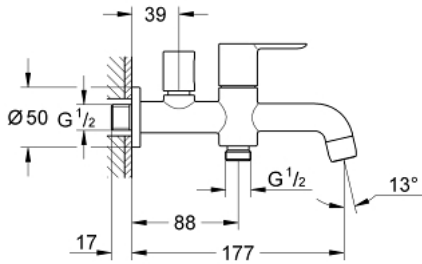

20 283 000 **BAULOOP BIBTAP 2 IN 1 1/2"**

**MÔ TẢ SẢN PHẨM**

- Colour: chrome
- Thiết kế treo tường
- metal lever for spout activation
- Lõi van ceramic
- knob handle for outlet activation
- Đầu kết nối tay sen 1/2"
- Đầu vòi lọc
- Bề mặt Chrome GROHE LongLife

20 283 000 **BAULoop BIBTAP 2 IN 1 1/2"**

**PHỤ KIỆN LẮP ĐẶT**, tháng 6 2010 – now

1: Handle (Order-nr. 48121000)

1.1: Replacement handle connection kit (Order-nr. 45186000)

1.1.1: O-ring  $\varnothing 18.2 \times \varnothing 1.7$  (Order-nr. 0392400M)

2: Ceramic headpart, 1/2" (Order-nr. 45882000)

2.1: O-ring  $\varnothing 18.2 \times \varnothing 1.7$  (Order-nr. 0392400M)

3: Mousseur (Order-nr. 13928000)