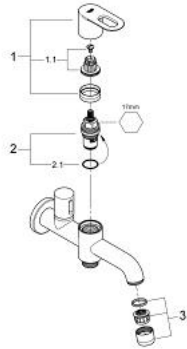

20 283 000 **BAULOOP BIBTAP 2 IN 1 1/2"**

**MÔ TẢ SẢN PHẨM**

- Colour: chrome
- Thiết kế treo tường
- metal lever for spout activation
- Lõi van ceramic
- knob handle for outlet activation
- Đầu kết nối tay sen 1/2"
- Đầu vòi lọc
- Bề mặt Chrome GROHE LongLife

20 283 000 **BAULoop BIBTAP 2 IN 1 1/2"**

**PHỤ KIỆN LẮP ĐẶT**, tháng 6 2010 – now

1: Handle (Order-nr. 48121000)

1.1: Replacement handle connection kit (Order-nr. 45186000)

1.1.1: O-ring  $\varnothing 18.2 \times \varnothing 1.7$  (Order-nr. 0392400M)

2: Ceramic headpart, 1/2" (Order-nr. 45882000)

2.1: O-ring  $\varnothing 18.2 \times \varnothing 1.7$  (Order-nr. 0392400M)

3: Mousseur (Order-nr. 13928000)