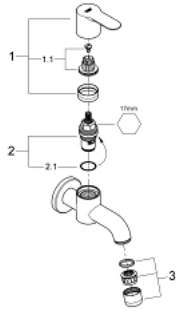

20 238 000 **BAUEDGE BIBTAP**

MÔ TẢ SẢN PHẨM

- Colour: chrome
- Thiết kế treo tường
- Cần kim loại
- Lõi van ceramic
- Đầu vòi lọc
- Bề mặt Chrome GROHE LongLife

20 238 000 BAUEDGE BIBTAP

PHỤ KIỆN LẮP ĐẶT , tháng 6 2010 – now

1: Handle (Order-nr. 48142000)

1.1: Replacement handle connection kit (Order-nr. 45186000)

1.1.1: O-ring $\varnothing 18.2 \times \varnothing 1.7$ (Order-nr. 0392400M)

2: Ceramic headpart, 1/2" (Order-nr. 45882000)

2.1: O-ring $\varnothing 18.2 \times \varnothing 1.7$ (Order-nr. 0392400M)

3: Mousseur (Order-nr. 13928000)