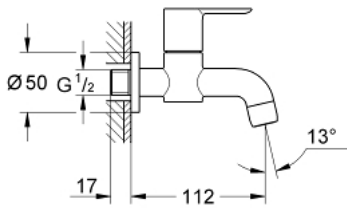

20 238 000 **BAUEDGE BIBTAP**

MÔ TẢ SẢN PHẨM

- Colour: chrome
- Thiết kế treo tường
- Cần kim loại
- Lõi van ceramic
- Đầu vòi lọc
- Bề mặt Chrome GROHE LongLife

20 238 000 BAUEDGE BIBTAP

PHỤ KIỆN LẮP ĐẶT , tháng 6 2010 – now

1: Handle (Order-nr. 48142000)

1.1: Replacement handle connection kit (Order-nr. 45186000)

1.1.1: O-ring $\varnothing 18.2 \times \varnothing 1.7$ (Order-nr. 0392400M)

2: Ceramic headpart, 1/2" (Order-nr. 45882000)

2.1: O-ring $\varnothing 18.2 \times \varnothing 1.7$ (Order-nr. 0392400M)

3: Mousseur (Order-nr. 13928000)