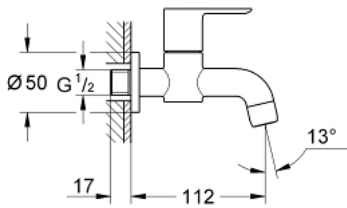

20 237 000 **BAULoop BIBTAP**

MÔ TẢ SẢN PHẨM

- Colour: chrome
- Thiết kế treo tường
- Cần kim loại
- Lõi van ceramic
- Đầu vòi lọc
- Bề mặt Chrome GROHE LongLife

20 237 000 BAULOOP BIBTAP

PHỤ KIỆN LẮP ĐẶT , tháng 6 2010 – now

1: Handle (Order-nr. 48121000)

1.1: Replacement handle connection kit (Order-nr. 45186000)

1.1.1: O-ring $\varnothing 18.2 \times \varnothing 1.7$ (Order-nr. 0392400M)

2: Ceramic headpart, 1/2" (Order-nr. 45882000)

2.1: O-ring $\varnothing 18.2 \times \varnothing 1.7$ (Order-nr. 0392400M)

3: Mousseur (Order-nr. 13928000)