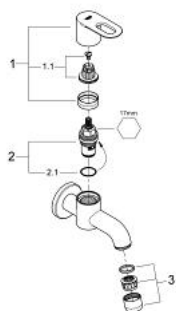

20 237 000 **BAULoop BIBTAP**

MÔ TẢ SẢN PHẨM

- Colour: chrome
- Thiết kế treo tường
- Cần kim loại
- Lõi van ceramic
- Đầu vòi lọc
- Bề mặt Chrome GROHE LongLife

20 237 000 BAULOOP BIBTAP

PHỤ KIỆN LẮP ĐẶT , tháng 6 2010 – now

1: Handle (Order-nr. 48121000)

1.1: Replacement handle connection kit (Order-nr. 45186000)

1.1.1: O-ring $\varnothing 18.2 \times \varnothing 1.7$ (Order-nr. 0392400M)

2: Ceramic headpart, 1/2" (Order-nr. 45882000)

2.1: O-ring $\varnothing 18.2 \times \varnothing 1.7$ (Order-nr. 0392400M)

3: Mousseur (Order-nr. 13928000)