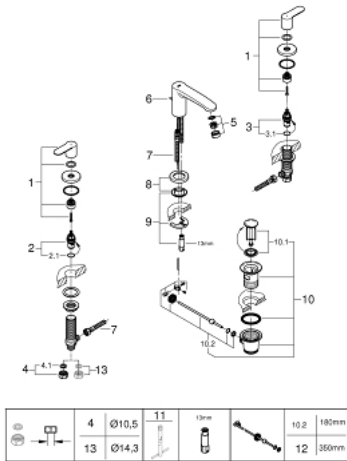

20 208 002 **EUROSTYLE COSMOPOLITAN 3-HOLE BASIN MIXER**
S-SIZE

PHỤ KIỆN LẮP ĐẶT, tháng 11 2021 – now

- 1: Handle pair (Order-nr. 48309000)
- 2: Ceramic headpart, 1/2" (Order-nr. 45882000)
- 2.1: O-ring ø18.2 x ø1.7 (Order-nr. 0392400M)
- 3: Ceramic headpart, 1/2" (Order-nr. 45883000)
- 3.1: O-ring ø18.2 x ø1.7 (Order-nr. 0392400M)
- 4: Coupling nut 1/2" x 10.5 mm (Order-nr. 1290100M)
- 4.1: Fibre seal dia. 12x2 mm (Order-nr. 0138900M)
- 5: Mousseur (Order-nr. 13929000)
- 6: Pop-up rod (Order-nr. 46739000)
- 7: Connection hose (Order-nr. 46255000)
- 8: Base plate (Order-nr. 48165000)
- 9: Shank mounting kit (Order-nr. 46671000)
- 10: Pop-up waste set 1 1/4" (Order-nr. 28910000)
- 10.1: Plug (Order-nr. 07182000)
- 10.2: Eccentric rod (Order-nr. 07052000)
- 11: Mounting wrench (Order-nr. 19017000)*
- 12: Eccentric rod (Order-nr. 07341000)*
- 13: Coupling nut 1/2" x 14.5 mm (Order-nr. 1290200M)*