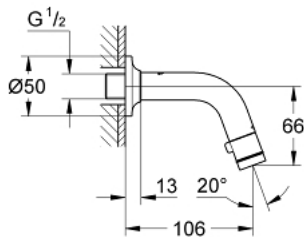

20 205 000 UNIVERSAL WALL-MOUNTED TAP 1/2"

MÔ TẢ SẢN PHẨM

- Colour: chrome
- Flow-Stop mousseur
- ceramic headpart
- Ren nối 1/2"
- Bề mặt Chrome GROHE LongLife
- Công nghệ GROHE EcoJoy tiết kiệm nước và đảm bảo lưu lượng hoàn hảo
- maximum flow rate (at 3 bar): 5 l/min
- projection 106 mm

20 205 000 UNIVERSAL WALL-MOUNTED TAP 1/2"

PHỤ KIỆN LẮP ĐẶT, tháng 1 2010 – now

1: Handle (Order-nr. 48041000)

1.1: Mousseur (Order-nr. 13998000)

2: Headpart (Order-nr. 48042000)