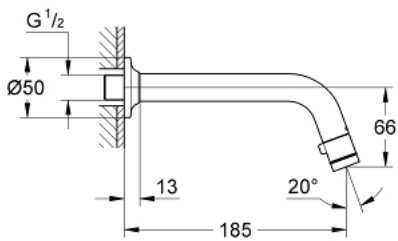

20 203 000 UNIVERSAL WALL-MOUNTED TAP 1/2"

MÔ TẢ SẢN PHẨM

- Colour: chrome
- Flow-Stop mousseur
- ceramic headpart
- Ren nối 1/2"
- Bề mặt Chrome GROHE LongLife
- Công nghệ GROHE EcoJoy tiết kiệm nước và đảm bảo lưu lượng hoàn hảo
- maximum flow rate (at 3 bar): 5 l/min
- projection 185 mm

20 203 000 UNIVERSAL WALL-MOUNTED TAP 1/2"

PHỤ KIỆN LẮP ĐẶT, tháng 1 2010 – now

1: Handle (Order-nr. 48041000)

1.1: Mousseur (Order-nr. 13998000)

2: Headpart (Order-nr. 48042000)