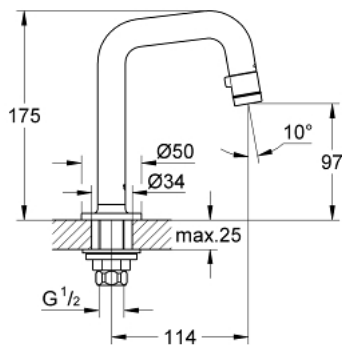

20 202 000 UNIVERSAL PILLAR TAP 1/2"

MÔ TẢ SẢN PHẨM

- Colour: chrome
- 7°-spout
- Flow-Stop mousseur
- ceramic headpart
- union nut 1/2"
- with 10,5 mm bore
- Bề mặt Chrome GROHE LongLife
- Công nghệ GROHE EcoJoy tiết kiệm nước và đảm bảo lưu lượng hoàn hảo
- maximum flow rate (at 3 bar): 5 l/min
- projection 114 mm

20 202 000 UNIVERSAL PILLAR TAP 1/2"

PHỤ KIỆN LẮP ĐẶT , tháng 1 2010 – now

1: Handle (Order-nr. 48041000)

1.1: Mousseur (Order-nr. 13998000)

2: Headpart (Order-nr. 48042000)

3: Shank mounting kit (Order-nr. 45004000)

4: Coupling nut 1/2" x 14.5 mm (Order-nr. 1290200M)

4.1: Fibre seal dia. 12x2 mm (Order-nr. 0138900M)

5: Coupling nut 1/2" x 10.5 mm (Order-nr. 1290100M)

5.1: Fibre seal dia. 12x2 mm (Order-nr. 0138900M)