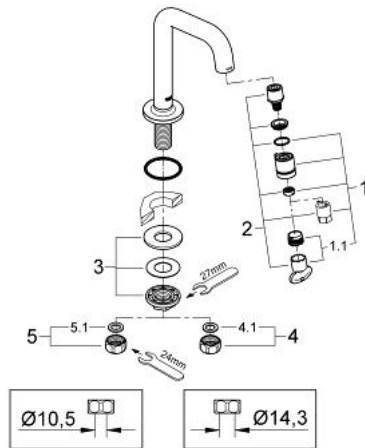

20 202 000 UNIVERSAL PILLAR TAP 1/2"

MÔ TẢ SẢN PHẨM

- Colour: chrome
- 7°-spout
- Flow-Stop mousseur
- ceramic headpart
- union nut 1/2"
- with 10,5 mm bore
- Bề mặt Chrome GROHE LongLife
- Công nghệ GROHE EcoJoy tiết kiệm nước và đảm bảo lưu lượng hoàn hảo
- maximum flow rate (at 3 bar): 5 l/min
- projection 114 mm

20 202 000 UNIVERSAL PILLAR TAP 1/2"

PHỤ KIỆN LẮP ĐẶT , tháng 1 2010 – now

1: Handle (Order-nr. 48041000)

1.1: Mousseur (Order-nr. 13998000)

2: Headpart (Order-nr. 48042000)

3: Shank mounting kit (Order-nr. 45004000)

4: Coupling nut 1/2" x 14.5 mm (Order-nr. 1290200M)

4.1: Fibre seal dia. 12x2 mm (Order-nr. 0138900M)

5: Coupling nut 1/2" x 10.5 mm (Order-nr. 1290100M)

5.1: Fibre seal dia. 12x2 mm (Order-nr. 0138900M)