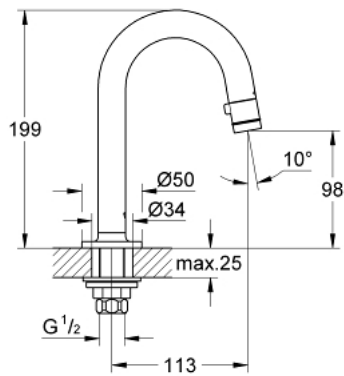

## 20 201 DC0 UNIVERSAL PILLAR TAP 1/2"

### MÔ TẢ SẢN PHẨM

- Colour: Supersteel
- C-spout
- Flow-Stop mousseur
- ceramic headpart
- union nut 1/2"
- with 10,5 mm bore
- Bề mặt mạ GROHE LongLife
- Công nghệ GROHE EcoJoy tiết kiệm nước và đảm bảo lưu lượng hoàn hảo
- maximum flow rate (at 3 bar): 5 l/min
- projection 113 mm

### PHỤ KIỆN LẮP ĐẶT , tháng 10 2019 – now

- 1: Handle (Order-nr. 48041DC0)
- 2: Headpart (Order-nr. 48042000)
- 3: Shank mounting kit (Order-nr. 45004000)
- 4: Coupling nut 1/2" x 14.5 mm (Order-nr. 1290200M)
- 4.1: Fibre seal dia. 12x2 mm (Order-nr. 0138900M)
- 5: Coupling nut 1/2" x 10.5 mm (Order-nr. 1290100M)
- 5.1: Fibre seal dia. 12x2 mm (Order-nr. 0138900M)