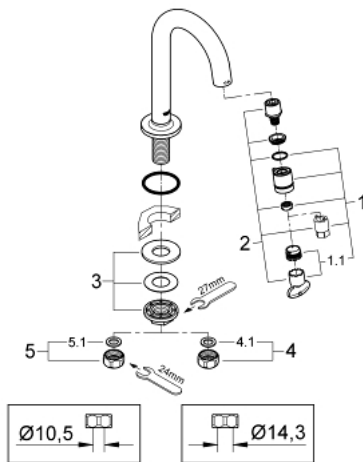

## 20 201 DC0 UNIVERSAL PILLAR TAP 1/2"

### MÔ TẢ SẢN PHẨM

- Colour: Supersteel
- C-spout
- Flow-Stop mousseur
- ceramic headpart
- union nut 1/2"
- with 10,5 mm bore
- Bề mặt mạ GROHE LongLife
- Công nghệ GROHE EcoJoy tiết kiệm nước và đảm bảo lưu lượng hoàn hảo
- maximum flow rate (at 3 bar): 5 l/min
- projection 113 mm

### PHỤ KIỆN LẮP ĐẶT , tháng 10 2019 – now

- 1: Handle (Order-nr. 48041DC0)
- 2: Headpart (Order-nr. 48042000)
- 3: Shank mounting kit (Order-nr. 45004000)
- 4: Coupling nut 1/2" x 14.5 mm (Order-nr. 1290200M)
- 4.1: Fibre seal dia. 12x2 mm (Order-nr. 0138900M)
- 5: Coupling nut 1/2" x 10.5 mm (Order-nr. 1290100M)
- 5.1: Fibre seal dia. 12x2 mm (Order-nr. 0138900M)