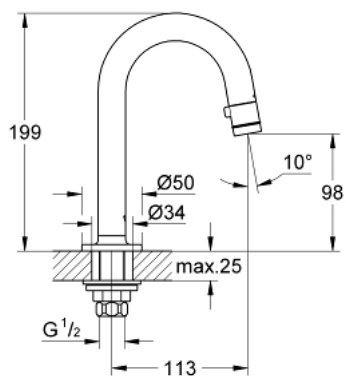

## 20 201 AL0 UNIVERSAL PILLAR TAP 1/2"

### MÔ TẢ SẢN PHẨM

- Colour: brushed hard graphite
- C-spout
- Flow-Stop mousseur
- ceramic headpart
- union nut 1/2"
- with 10,5 mm bore
- Bề mặt mạ GROHE LongLife
- Công nghệ GROHE EcoJoy tiết kiệm nước và đảm bảo lưu lượng hoàn hảo
- maximum flow rate (at 3 bar): 5 l/min
- projection 113 mm

### PHỤ KIỆN LẮP ĐẶT , tháng 10 2019 – now

- 1: Handle (Order-nr. 48041AL0)
- 2: Headpart (Order-nr. 48042000)
- 3: Shank mounting kit (Order-nr. 45004000)
- 4: Coupling nut 1/2" x 14.5 mm (Order-nr. 1290200M)
- 4.1: Fibre seal dia. 12x2 mm (Order-nr. 0138900M)
- 5: Coupling nut 1/2" x 10.5 mm (Order-nr. 1290100M)
- 5.1: Fibre seal dia. 12x2 mm (Order-nr. 0138900M)