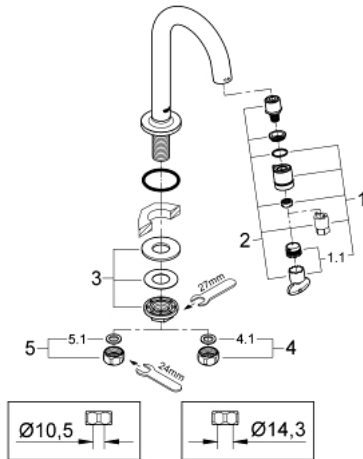

## 20 201 AL0 UNIVERSAL PILLAR TAP 1/2"

### MÔ TẢ SẢN PHẨM

- Colour: brushed hard graphite
- C-spout
- Flow-Stop mousseur
- ceramic headpart
- union nut 1/2"
- with 10,5 mm bore
- Bề mặt mạ GROHE LongLife
- Công nghệ GROHE EcoJoy tiết kiệm nước và đảm bảo lưu lượng hoàn hảo
- maximum flow rate (at 3 bar): 5 l/min
- projection 113 mm

### PHỤ KIỆN LẮP ĐẶT , tháng 10 2019 – now

- 1: Handle (Order-nr. 48041AL0)
- 2: Headpart (Order-nr. 48042000)
- 3: Shank mounting kit (Order-nr. 45004000)
- 4: Coupling nut 1/2" x 14.5 mm (Order-nr. 1290200M)
- 4.1: Fibre seal dia. 12x2 mm (Order-nr. 0138900M)
- 5: Coupling nut 1/2" x 10.5 mm (Order-nr. 1290100M)
- 5.1: Fibre seal dia. 12x2 mm (Order-nr. 0138900M)