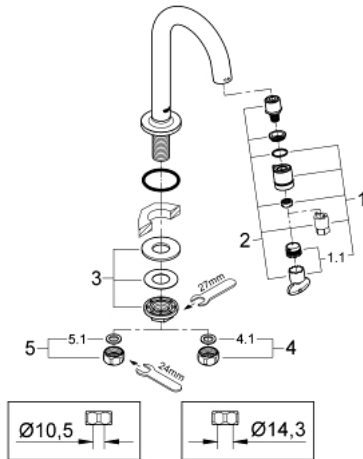

20 201 000 UNIVERSAL PILLAR TAP 1/2"

MÔ TẢ SẢN PHẨM

- Colour: chrome
- C-spout
- Flow-Stop mousseur
- ceramic headpart
- union nut 1/2"
- with 10,5 mm bore
- Bề mặt Chrome GROHE LongLife
- Công nghệ GROHE EcoJoy tiết kiệm nước và đảm bảo lưu lượng hoàn hảo
- maximum flow rate (at 3 bar): 5 l/min
- projection 113 mm

20 201 000 UNIVERSAL PILLAR TAP 1/2"

PHỤ KIỆN LẮP ĐẶT , tháng 1 2010 – now

1: Handle (Order-nr. 48041000)

1.1: Mousseur (Order-nr. 13998000)

2: Headpart (Order-nr. 48042000)

3: Shank mounting kit (Order-nr. 45004000)

4: Coupling nut 1/2" x 14.5 mm (Order-nr. 1290200M)

4.1: Fibre seal dia. 12x2 mm (Order-nr. 0138900M)

5: Coupling nut 1/2" x 10.5 mm (Order-nr. 1290100M)

5.1: Fibre seal dia. 12x2 mm (Order-nr. 0138900M)