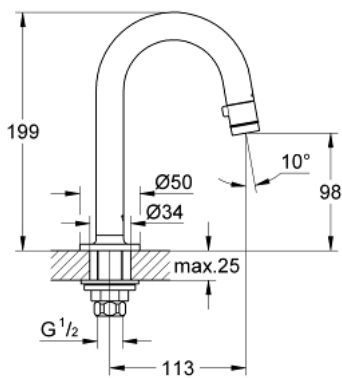

20 201 000 UNIVERSAL PILLAR TAP 1/2"

MÔ TẢ SẢN PHẨM

- Colour: chrome
- C-spout
- Flow-Stop mousseur
- ceramic headpart
- union nut 1/2"
- with 10,5 mm bore
- Bề mặt Chrome GROHE LongLife
- Công nghệ GROHE EcoJoy tiết kiệm nước và đảm bảo lưu lượng hoàn hảo
- maximum flow rate (at 3 bar): 5 l/min
- projection 113 mm

20 201 000 UNIVERSAL PILLAR TAP 1/2"

PHỤ KIỆN LẮP ĐẶT , tháng 1 2010 – now

1: Handle (Order-nr. 48041000)

1.1: Mousseur (Order-nr. 13998000)

2: Headpart (Order-nr. 48042000)

3: Shank mounting kit (Order-nr. 45004000)

4: Coupling nut 1/2" x 14.5 mm (Order-nr. 1290200M)

4.1: Fibre seal dia. 12x2 mm (Order-nr. 0138900M)

5: Coupling nut 1/2" x 10.5 mm (Order-nr. 1290100M)

5.1: Fibre seal dia. 12x2 mm (Order-nr. 0138900M)