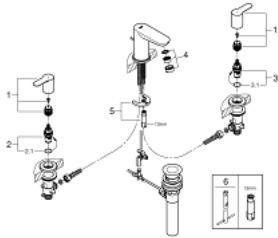

20 197 000 BAUEDGE 3-HOLE BASIN MIXER

MÔ TẢ SẢN PHẨM

- Colour: chrome
- Cần kim loại
- Lõi van ceramic
- Bề mặt Chrome GROHE LongLife
- Vòi phun kèm đầu vòi lọc
- Bộ xả chậu 1 1/4"
- Dây cấp linh hoạt

20 197 000 BAUEDGE 3-HOLE BASIN MIXER

PHỤ KIỆN LẮP ĐẶT , tháng 11 2019 – now

- 1: Handle pair (Order-nr. 48322000)
- 2: Ceramic headpart, 1/2" (Order-nr. 45882000)
- 2.1: O-ring $\varnothing 18.2 \times \varnothing 1.7$ (Order-nr. 0392400M)
- 3: Ceramic headpart, 1/2" (Order-nr. 45883000)
- 3.1: O-ring $\varnothing 18.2 \times \varnothing 1.7$ (Order-nr. 0392400M)
- 4: Mousseur (Order-nr. 13929000)
- 5: Shank mounting kit (Order-nr. 46671000)
- 6: Mounting wrench (Order-nr. 19017000)*