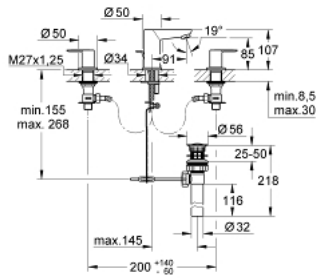

20 197 000 BAUEDGE 3-HOLE BASIN MIXER

MÔ TẢ SẢN PHẨM

- Colour: chrome
- Cần kim loại
- Lõi van ceramic
- Bề mặt Chrome GROHE LongLife
- Vòi phun kèm đầu vòi lọc
- Bộ xả chậu 1 1/4"
- Dây cấp linh hoạt

20 197 000 BAUEDGE 3-HOLE BASIN MIXER

PHỤ KIỆN LẮP ĐẶT , tháng 11 2019 – now

- 1: Handle pair (Order-nr. 48322000)
- 2: Ceramic headpart, 1/2" (Order-nr. 45882000)
- 2.1: O-ring $\varnothing 18.2 \times \varnothing 1.7$ (Order-nr. 0392400M)
- 3: Ceramic headpart, 1/2" (Order-nr. 45883000)
- 3.1: O-ring $\varnothing 18.2 \times \varnothing 1.7$ (Order-nr. 0392400M)
- 4: Mousseur (Order-nr. 13929000)
- 5: Shank mounting kit (Order-nr. 46671000)
- 6: Mounting wrench (Order-nr. 19017000)*