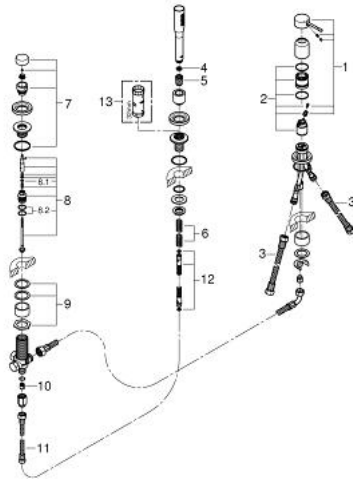

19 976 001 ESSENCE 3-HOLE BATH/SHOWER COMBINATION

MÔ TẢ SẢN PHẨM

- Colour: chrome
- three hole installation
- Lõi van ceramic GROHE SilkMove 35 mm
- Bề mặt Chrome GROHE LongLife
- Thiết bị vận hành vòi chịu nóng lạnh
- Bộ chuyển đổi tự động: sen bồn/tay sen
- Tay sen 27 400 000
- Dây sen kim loại dài 2000 mm (bộ này luôn có màu chrome)
- Dây cấp linh hoạt
- Đầu nối dây sen
- Bảo vệ chống chảy ngược
- Sử dụng với mã sản phẩm 29 037 000
- for combination with 28 990 / 28 991
- Áp suất tối thiểu 1,0 bar

19 976 001 ESSENCE 3-HOLE BATH/SHOWER COMBINATION

PHỤ KIỆN LẮP ĐẶT, tháng 1 2014 – now

- 1: Lever (Order-nr. 46916000)
- 2: Cartridge (Order-nr. 46374000)
- 3: Tube (Order-nr. 07227000)
- 4: Dirt strainer (Order-nr. 0700200M)
- 5: Cone nut (Order-nr. 08864000)
- 6: Compression spring (Order-nr. 00869000)
- 7: Diverter knob (Order-nr. 46721000)
- 8: Diverter (Order-nr. 45443000)
- 8.1: O-ring $\varnothing 6 \times \varnothing 2$ (Order-nr. 0128300M)
- 8.2: Seat washer (Order-nr. 0120500M)
- 9: Repl.kit f.shank fastening 3/4" (Order-nr. 45444000)
- 10: Non-return valve (Order-nr. 08565000)
- 11: Tube (Order-nr. 07300000)
- 12: Metal hose (Order-nr. 28146000)
- 13: Socket spanner (Order-nr. 19332000)*