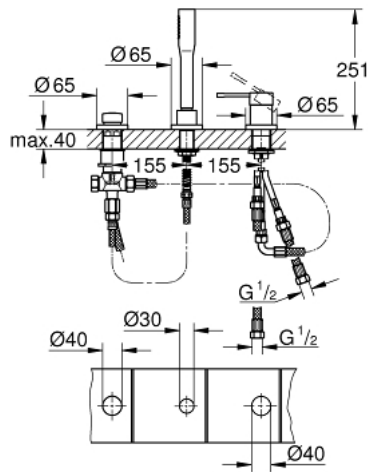

19 976 001 ESSENCE 3-HOLE BATH/SHOWER COMBINATION

MÔ TẢ SẢN PHẨM

- Colour: chrome
- three hole installation
- Lõi van ceramic GROHE SilkMove 35 mm
- Bề mặt Chrome GROHE LongLife
- Thiết bị vận hành vòi chịu nóng lạnh
- Bộ chuyển đổi tự động: sen bồn/tay sen
- Tay sen 27 400 000
- Dây sen kim loại dài 2000 mm (bộ này luôn có màu chrome)
- Dây cấp linh hoạt
- Đầu nối dây sen
- Bảo vệ chống chảy ngược
- Sử dụng với mã sản phẩm 29 037 000
- for combination with 28 990 / 28 991
- Áp suất tối thiểu 1,0 bar

19 976 001 ESSENCE 3-HOLE BATH/SHOWER COMBINATION

PHỤ KIỆN LẮP ĐẶT, tháng 1 2014 – now

- 1: Lever (Order-nr. 46916000)
- 2: Cartridge (Order-nr. 46374000)
- 3: Tube (Order-nr. 07227000)
- 4: Dirt strainer (Order-nr. 0700200M)
- 5: Cone nut (Order-nr. 08864000)
- 6: Compression spring (Order-nr. 00869000)
- 7: Diverter knob (Order-nr. 46721000)
- 8: Diverter (Order-nr. 45443000)
- 8.1: O-ring $\varnothing 6 \times \varnothing 2$ (Order-nr. 0128300M)
- 8.2: Seat washer (Order-nr. 0120500M)
- 9: Repl.kit f.shank fastening 3/4" (Order-nr. 45444000)
- 10: Non-return valve (Order-nr. 08565000)
- 11: Tube (Order-nr. 07300000)
- 12: Metal hose (Order-nr. 28146000)
- 13: Socket spanner (Order-nr. 19332000)*