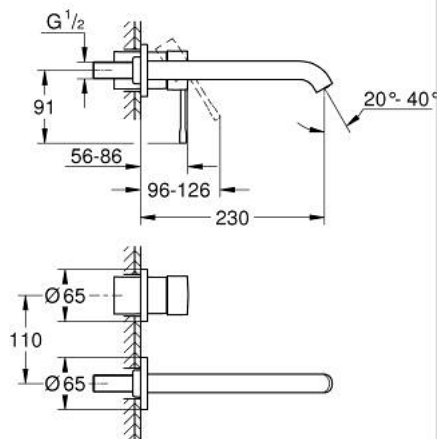

## 19 967 AL1 ESSENCE 2-HOLE BASIN MIXER L-SIZE

### MÔ TẢ SẢN PHẨM

- Colour: brushed hard graphite
- Thiết kế treo tường
- trim set for use with rough-in set 23 571 000 / 32 635 000
- Không có thân vòi âm tường
- Nắp che kim loại
- Cần kim loại
- Bề mặt mạ GROHE LongLife
- Đầu vòi lọc GROHE EcoJoy giới hạn lưu lượng ở mức 5,7 lít/phút
- Đầu vòi lọc điều chỉnh được GROHE AquaGuide
- Khoảng cách tâm 2 tay vận 110 mm
- Vòi xả dài 230 mm

### PHỤ KIỆN LẮP ĐẶT, tháng 1 2024 – now

1: Lever (Order-nr. 46916AL0)

2: Spout (Order-nr. 48639AL0)

2.1: Mousseur (Order-nr. 48480000)

2.2: Screw dia. 4x52 mm (Order-nr. 43094000)

3: Extension (Order-nr. 46943000)\*