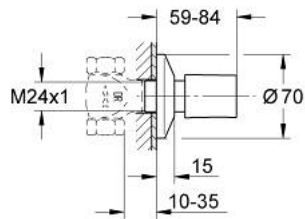

19 917 000 **BAUCOSMOPOLITAN NEUTRAL CONCEALED VALVE EXPOSED PART**

MÔ TẢ SẢN PHẨM

- Colour: chrome
- for concealed valves, 1/2", 3/4", 1"
- Không có thân vòi âm tường
- adjustable installation depth 10 - 35 mm
- metal handle
- escutcheon

19 917 000 BAUCOSMOPOLITAN NEUTRAL CONCEALED VALVE EXPOSED PART

PHỤ KIỆN LẮP ĐẶT, tháng 11 2010 – now

1: Repl. kit f.handle fastening (Order-nr. 0538600M)

2: Sleeve (Order-nr. 06688000)

3: Extension (Order-nr. 45201000)