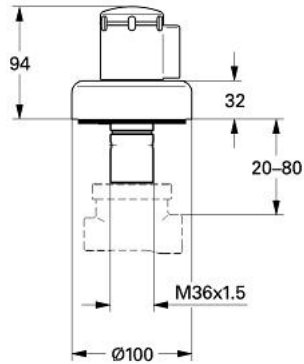

19 902 RR0 5-WAY DIVERTER

MÔ TẢ SẢN PHẨM

- final installation set for 29 708 000
- Không có thân vòi âm tường
- screw flange
- screwable
- from 20-80 mm
- with handle
- Bề mặt Chrome GROHE LongLife

Pure Freude
an Wasser

19 902 RR0 **5-WAY DIVERTER**

No exploded view is available for this spare part list.

PHỤ KIỆN LẮP ĐẶT, tháng 1 1991 – now

1: Repl.kit f.diverter lever (Order-nr. 45436PI0)

1.1: Shield (Order-nr. 45437PI0)

1.2: Replacement handle connection kit (Order-nr. 45186000)

1.2.1: O-ring $\varnothing 18.2 \times \varnothing 1.7$ (Order-nr. 0392400M)

2: Handle upper part (Order-nr. 45438000)

3: Escutcheon (Order-nr. 45435RR0)