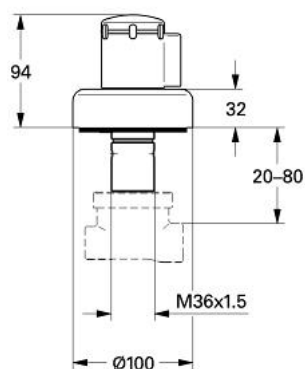

19 902 L00 5-WAY DIVERTER

MÔ TẢ SẢN PHẨM

- Colour: white
- final installation set for 29 708 000
- Không có thân vòi âm tường
- screw flange
- screwable
- from 20-80 mm
- with handle
- Bề mặt Chrome GROHE LongLife

Pure Freude
an Wasser

19 902 L00 5-WAY DIVERTER

No exploded view is available for this spare part list.

PHỤ KIỆN LẮP ĐẶT, tháng 1 1991 – now

- 1: Repl.kit f.diverter lever (Order-nr. 45436L00)
- 1.1: Shield (Order-nr. 45437L00)
- 1.2: Replacement handle connection kit (Order-nr. 45186000)
- 1.2.1: O-ring $\varnothing 18.2 \times \varnothing 1.7$ (Order-nr. 0392400M)
- 2: Handle upper part (Order-nr. 45438000)
- 3: Escutcheon (Order-nr. 45435L00)
- 4: Extension (Order-nr. 45439000)