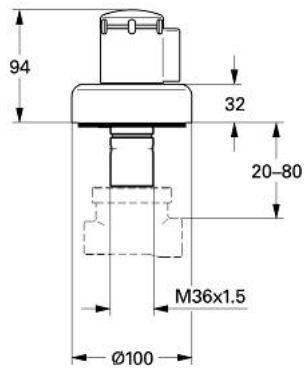

19 902 AG0 5-WAY DIVERTER

MÔ TẢ SẢN PHẨM

- Colour: aranja/gold
- final installation set for 29 708 000
- Không có thân vòi âm tường
- screw flange
- screwable
- from 20-80 mm
- with handle
- Bề mặt Chrome GROHE LongLife

Pure Freude
an Wasser

19 902 AG0 **5-WAY DIVERTER**

No exploded view is available for this spare part list.

PHỤ KIỆN LẮP ĐẶT, tháng 1 1991 – now

1: Repl.kit f.diverter lever (Order-nr. 45436CG0)

1.1: Shield (Order-nr. 45437CG0)

1.2: Replacement handle connection kit (Order-nr. 45186000)

1.2.1: O-ring $\varnothing 18.2 \times \varnothing 1.7$ (Order-nr. 0392400M)

2: Handle upper part (Order-nr. 45438000)

3: Escutcheon (Order-nr. 45435A00)