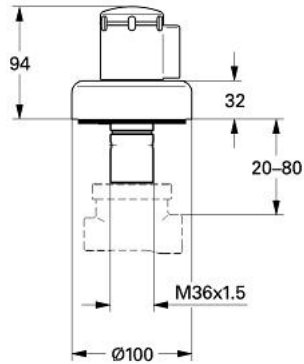

19 900 RR0 <P>2-WAY DIVERTER</P>

MÔ TẢ SẢN PHẨM

- final installation set for 29 706 000
- Không có thân vòi âm tường
- screw flange
- screwable
- from 20-80 mm
- with handle
- Bề mặt Chrome GROHE LongLife

19 900 RR0 <P>2-WAY DIVERTER</P>

83 320
04.06.04
WAF

19.901

19.902

19.900

PHỤ KIỆN LẮP ĐẶT, tháng 1 1991 – now

1: Repl.kit f.diverter lever (Order-nr. 45436PI0)

1.1: Shield (Order-nr. 45437PI0)

1.2: Replacement handle connection kit (Order-nr. 45186000)

1.2.1: O-ring $\varnothing 18.2 \times \varnothing 1.7$ (Order-nr. 0392400M)

2: Handle upper part (Order-nr. 45438000)

3: Escutcheon (Order-nr. 45433RR0)