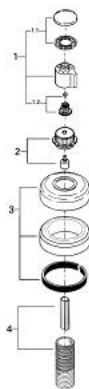

19 900 RR0 <P>2-WAY DIVERTER</P>

MÔ TẢ SẢN PHẨM

- final installation set for 29 706 000
- Không có thân vòi âm tường
- screw flange
- screwable
- from 20-80 mm
- with handle
- Bề mặt Chrome GROHE LongLife

19 900 RR0 <P>2-WAY DIVERTER</P>

83 320
04.06.04
WAF

19.901

19.902

19.900

PHỤ KIỆN LẮP ĐẶT, tháng 1 1991 – now

1: Repl.kit f.diverter lever (Order-nr. 45436PI0)

1.1: Shield (Order-nr. 45437PI0)

1.2: Replacement handle connection kit (Order-nr. 45186000)

1.2.1: O-ring $\varnothing 18.2 \times \varnothing 1.7$ (Order-nr. 0392400M)

2: Handle upper part (Order-nr. 45438000)

3: Escutcheon (Order-nr. 45433RR0)

4: Extension (Order-nr. 45439000)