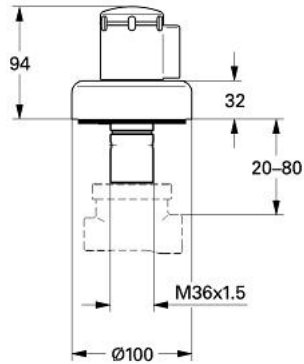

19 900 IG0 <P>2-WAY DIVERTER</P>

MÔ TẢ SẢN PHẨM

- Colour: chrome/gold
- final installation set for 29 706 000
- Không có thân vòi âm tường
- screw flange
- screwable
- from 20-80 mm
- with handle
- Bề mặt Chrome GROHE LongLife

19 900 IG0 <P>2-WAY DIVERTER</P>

83 320
04.06.04
WAF

19.901

19.902

19.900

PHỤ KIỆN LẮP ĐẶT , tháng 1 1991 – now

- 1: Repl.kit f.diverter lever (Order-nr. 45436PG0)
- 1.1: Shield (Order-nr. 45437PG0)
- 1.2: Replacement handle connection kit (Order-nr. 45186000)
- 1.2.1: O-ring $\varnothing 18.2 \times \varnothing 1.7$ (Order-nr. 0392400M)
- 2: Handle upper part (Order-nr. 45438000)
- 3: Escutcheon (Order-nr. 45433000)
- 4: Extension (Order-nr. 45439000)