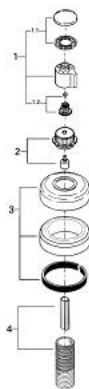

19 900 IG0 <P>2-WAY DIVERTER</P>

MÔ TẢ SẢN PHẨM

- Colour: chrome/gold
- final installation set for 29 706 000
- Không có thân vòi âm tường
- screw flange
- screwable
- from 20-80 mm
- with handle
- Bề mặt Chrome GROHE LongLife

19 900 IG0 <P>2-WAY DIVERTER</P>

83 320
04.06.04
WAF

19.901

19.902

19.900

PHỤ KIỆN LẮP ĐẶT , tháng 1 1991 – now

- 1: Repl.kit f.diverter lever (Order-nr. 45436PG0)
- 1.1: Shield (Order-nr. 45437PG0)
- 1.2: Replacement handle connection kit (Order-nr. 45186000)
- 1.2.1: O-ring $\varnothing 18.2 \times \varnothing 1.7$ (Order-nr. 0392400M)
- 2: Handle upper part (Order-nr. 45438000)
- 3: Escutcheon (Order-nr. 45433000)
- 4: Extension (Order-nr. 45439000)