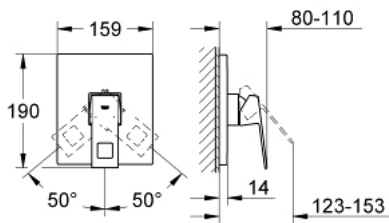

19 898 000 EUROCUBE SINGLE-LEVER SHOWER MIXER

MÔ TẢ SẢN PHẨM

- Colour: chrome
- trim set for use with rough-in box 33 963 001, 33 964 001, 33 965 001
- Không có thân vòi âm tường
- Cần kim loại
- Bề mặt Chrome GROHE LongLife
- Phốt Nắp che và phốt trực
- Nắp che kim loại
- Kèm theo phụ kiện

19 898 000 EUROCUBE SINGLE-LEVER SHOWER MIXER

PHỤ KIỆN LẮP ĐẶT, tháng 9 2010 – now

1: Lever (Order-nr. 46782000)

2: Escutcheon (Order-nr. 46781000)

3: Shield (Order-nr. 46784000)

4: Temperature limiter (Order-nr. 46375000)*