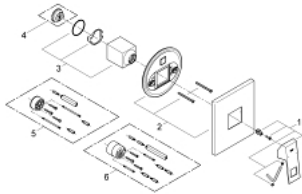

19 898 000 EUROCUBE SINGLE-LEVER SHOWER MIXER

MÔ TẢ SẢN PHẨM

- Colour: chrome
- trim set for use with rough-in box 33 963 001, 33 964 001, 33 965 001
- Không có thân vòi âm tường
- Cần kim loại
- Bề mặt Chrome GROHE LongLife
- Phốt Nắp che và phốt trực
- Nắp che kim loại
- Kèm theo phụ kiện

19 898 000 EUROCUBE SINGLE-LEVER SHOWER MIXER

PHỤ KIỆN LẮP ĐẶT, tháng 9 2010 – now

1: Lever (Order-nr. 46782000)

2: Escutcheon (Order-nr. 46781000)

3: Shield (Order-nr. 46784000)

4: Temperature limiter (Order-nr. 46375000)*