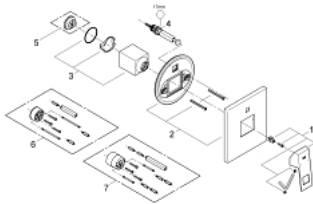

19 896 000 EUROCUBE SINGLE-LEVER BATH/SHOWER MIXER

PHỤ KIỆN LẮP ĐẶT, tháng 9 2010 – now

- 1: Lever (Order-nr. 46782000)
- 2: Escutcheon (Order-nr. 46783000)
- 3: Shield (Order-nr. 46784000)
- 4: Repl.kit f.rotary valve (Order-nr. 46785000)
- 5: Temperature limiter (Order-nr. 46375000)*
- 6: Extension (Order-nr. 46807000)*
- 7: Extension (Order-nr. 46808000)*

* Phụ kiện đặc biệt