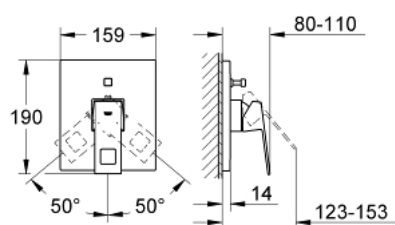

### MÔ TẢ SẢN PHẨM

- Colour: chrome
- trim set for use with rough-in box 33 963 001 or 33 965 001
- Không có thân vòi âm tường
- Cần kim loại
- Bề mặt Chrome GROHE LongLife
- Bộ chuyển đổi tự động: sen bồn/tay sen
- Phốt Nấp che và phốt trực
- Nấp che kim loại
- Kèm theo phụ kiện