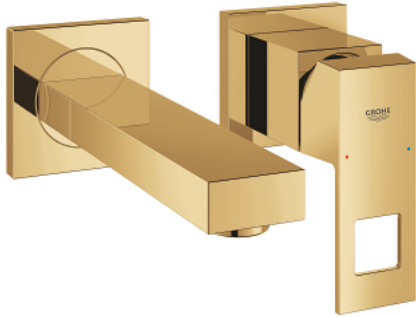

19 895 GLC EUROCUBE 2-HOLE BASIN MIXER S-SIZE

MÔ TẢ SẢN PHẨM

- Colour: cool sunrise
- Thiết kế treo tường
- Sử dụng cho mã sản phẩm 23 200
- Không có thân vòi âm tường
- Nắp che kim loại
- Cần kim loại
- Bề mặt mạ GROHE LongLife
- Đầu vòi lọc điều chỉnh được GROHE AquaGuide
- Khoảng cách tâm 2 tay vận 110 mm
- Vòi xả dài 171 mm
- Áp suất tối thiểu 1,0 bar