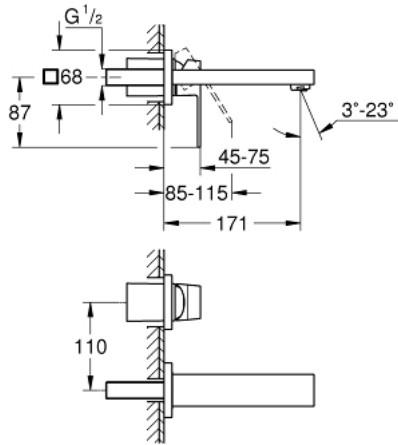

19 895 GLC EUROCUBE 2-HOLE BASIN MIXER S-SIZE

MÔ TẢ SẢN PHẨM

- Colour: cool sunrise
- Thiết kế treo tường
- Sử dụng cho mã sản phẩm 23 200
- Không có thân vòi âm tường
- Nắp che kim loại
- Cần kim loại
- Bề mặt mạ GROHE LongLife
- Đầu vòi lọc điều chỉnh được GROHE AquaGuide
- Khoảng cách tâm 2 tay vận 110 mm
- Vòi xả dài 171 mm
- Áp suất tối thiểu 1,0 bar