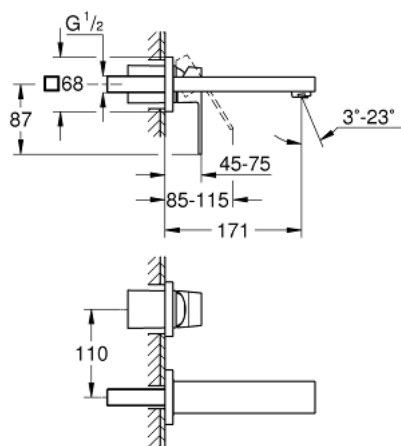

## 19 895 DC0 EUROCUBE 2-HOLE BASIN MIXER S-SIZE

### MÔ TẢ SẢN PHẨM

- Colour: Supersteel
- Thiết kế treo tường
- Sử dụng cho mã sản phẩm 23 200
- Không có thân vòi âm tường
- Nắp che kim loại
- Cần kim loại
- Bề mặt mạ GROHE LongLife
- Đầu vòi lọc điều chỉnh được GROHE AquaGuide
- Khoảng cách tâm 2 tay vận 110 mm
- Vòi xả dài 171 mm
- Áp suất tối thiểu 1,0 bar

## 19 895 DC0 EUROCUBE 2-HOLE BASIN MIXER S-SIZE

**PHỤ KIỆN LẮP ĐẶT**, tháng 7 2018 – now

1: Lever (Order-nr. 46802DC0)

2: Flow straightener (Order-nr. 64451DC0)

3: Extension (Order-nr. 46627000)\*

\* Phụ kiện đặc biệt