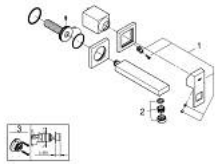

## 19 895 DC0 EUROCUBE 2-HOLE BASIN MIXER S-SIZE

### MÔ TẢ SẢN PHẨM

- Colour: Supersteel
- Thiết kế treo tường
- Sử dụng cho mã sản phẩm 23 200
- Không có thân vòi âm tường
- Nắp che kim loại
- Cần kim loại
- Bề mặt mạ GROHE LongLife
- Đầu vòi lọc điều chỉnh được GROHE AquaGuide
- Khoảng cách tâm 2 tay vận 110 mm
- Vòi xả dài 171 mm
- Áp suất tối thiểu 1,0 bar

## 19 895 DC0 EUROCUBE 2-HOLE BASIN MIXER S-SIZE

**PHỤ KIỆN LẮP ĐẶT**, tháng 7 2018 – now

1: Lever (Order-nr. 46802DC0)

2: Flow straightener (Order-nr. 64451DC0)

3: Extension (Order-nr. 46627000)\*

\* Phụ kiện đặc biệt