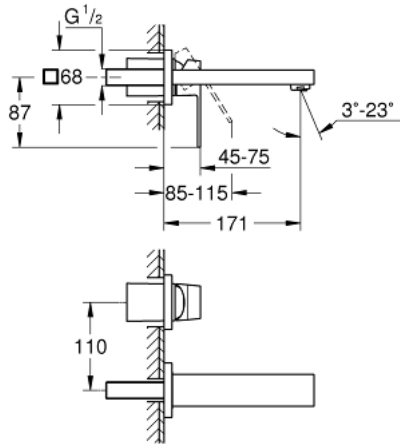

19 895 ALC EUROCUBE 2-HOLE BASIN MIXER S-SIZE

MÔ TẢ SẢN PHẨM

- Colour: brushed hard graphite
- Thiết kế treo tường
- Sử dụng cho mã sản phẩm 23 200
- Không có thân vòi âm tường
- Nắp che kim loại
- Cần kim loại
- Bề mặt mạ GROHE LongLife
- Đầu vòi lọc điều chỉnh được GROHE AquaGuide
- Khoảng cách tâm 2 tay vặn 110 mm
- Vòi xả dài 171 mm
- Áp suất tối thiểu 1,0 bar