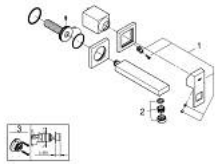

19 895 AL0 EUROCUBE 2-HOLE BASIN MIXER S-SIZE

MÔ TẢ SẢN PHẨM

- Colour: brushed hard graphite
- Thiết kế treo tường
- Sử dụng cho mã sản phẩm 23 200
- Không có thân vòi âm tường
- Nắp che kim loại
- Cần kim loại
- Bề mặt mạ GROHE LongLife
- Đầu vòi lọc điều chỉnh được GROHE AquaGuide
- Khoảng cách tâm 2 tay vận 110 mm
- Vòi xả dài 171 mm
- Áp suất tối thiểu 1,0 bar

19 895 AL0 EUROCUBE 2-HOLE BASIN MIXER S-SIZE

PHỤ KIỆN LẮP ĐẶT, tháng 3 2019 – now

1: Lever (Order-nr. 46802AL0)

2: Flow straightener (Order-nr. 64451AL0)

3: Extension (Order-nr. 46627000)*

* Phụ kiện đặc biệt