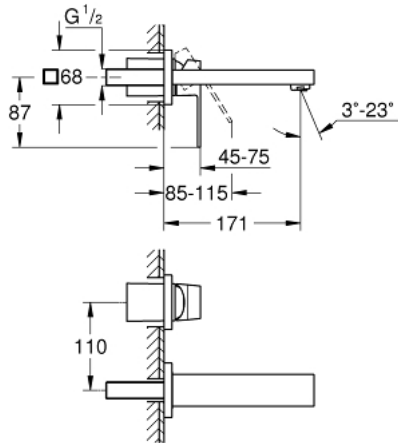

19 895 AL0 EUROCUBE 2-HOLE BASIN MIXER S-SIZE

MÔ TẢ SẢN PHẨM

- Colour: brushed hard graphite
- Thiết kế treo tường
- Sử dụng cho mã sản phẩm 23 200
- Không có thân vòi âm tường
- Nắp che kim loại
- Cần kim loại
- Bề mặt mạ GROHE LongLife
- Đầu vòi lọc điều chỉnh được GROHE AquaGuide
- Khoảng cách tâm 2 tay vận 110 mm
- Vòi xả dài 171 mm
- Áp suất tối thiểu 1,0 bar

19 895 AL0 EUROCUBE 2-HOLE BASIN MIXER S-SIZE

PHỤ KIỆN LẮP ĐẶT, tháng 3 2019 – now

1: Lever (Order-nr. 46802AL0)

2: Flow straightener (Order-nr. 64451AL0)

3: Extension (Order-nr. 46627000)*

* Phụ kiện đặc biệt