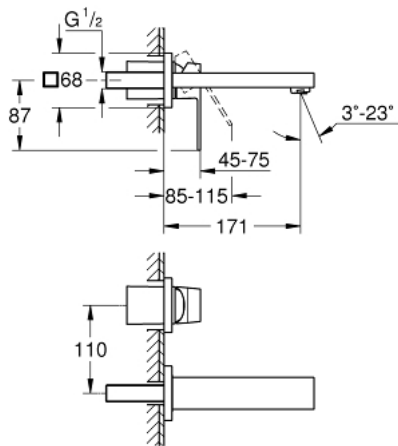

19 895 000 EUROCUBE 2-HOLE BASIN MIXER S-SIZE

MÔ TẢ SẢN PHẨM

- Colour: chrome
- Thiết kế treo tường
- Sử dụng cho mã sản phẩm 23 200
- Không có thân vòi âm tường
- Nắp che kim loại
- Cần kim loại
- Bề mặt Chrome GROHE LongLife
- Đầu vòi lọc điều chỉnh được GROHE AquaGuide
- Khoảng cách tâm 2 tay vận 110 mm
- Vòi xả dài 171 mm
- Áp suất tối thiểu 1,0 bar

19 895 000 **EUROCUBE 2-HOLE BASIN MIXER**
S-SIZE

PHỤ KIỆN LẮP ĐẶT, tháng 9 2010 – now

1: Lever (Order-nr. 46802000)

2: Flow straightener (Order-nr. 64451000)

3: Extension (Order-nr. 46627000)*

* Phụ kiện đặc biệt