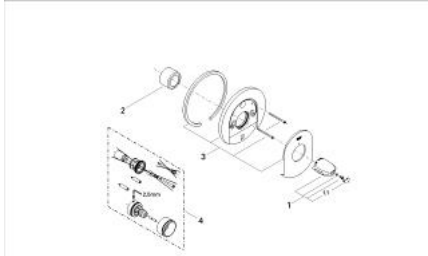

### MÔ TẢ SẢN PHẨM

- Colour: chrome/gold
- Lắp cùng với bộ âm tường
- 34 967
- 34 971
- Không có thân vòi âm tường
- escutcheon- and shaft-sealings
- Kèm theo phụ kiện
- temperature scale handle with SafeStop at 38°C
- Bề mặt Chrome GROHE LongLife

## 19 664 IG0 GROHTHERM 3000 THERMOSTAT FOR BATH AND/OR SHOWER

**PHỤ KIỆN LẮP ĐẶT**, tháng 1 1997 – now

1: Scale handle (Order-nr. 47440IG0)

1.1: Cap (Order-nr. 02490G0M)

2: Sleeve (Order-nr. 04952000)

3: Escutcheon (Order-nr. 47524000)

4: Extension-set, 27,5 mm (Order-nr. 47358000)\*

\* Phụ kiện đặc biệt