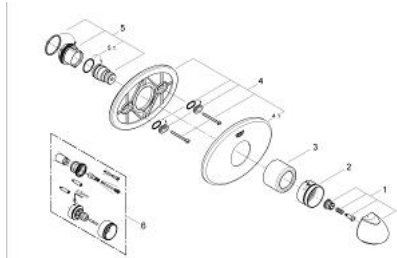

19 660 IP0 TARON THERMOSTAT FOR BATH AND/OR SHOWER

MÔ TẢ SẢN PHẨM

- Colour: chrome/matt chrome
- Lắp cùng với bộ âm tường
- 34 967
- 34 971
- Không có thân vòi âm tường
- temperature scale handle with SafeStop at 38°C
- escutcheon- and shaft-sealings

- Kèm theo phụ kiện

19 660 IP0 TARON THERMOSTAT FOR BATH AND/OR SHOWER

PHỤ KIỆN LẮP ĐẶT, tháng 1 1995 – now

- 1: Scale handle (Order-nr. 47504IP0)
- 2: Scale ring (Order-nr. 02617000)
- 3: Sleeve (Order-nr. 03858000)
- 4: Escutcheon (Order-nr. 47514000)
- 4.1: Escutcheon (Order-nr. 03453000)
- 5: Stop ring + regulating nut (Order-nr. 47509000)
- 5.1: O-ring $\varnothing 24 \times \varnothing 2$ (Order-nr. 0119600M)
- 6: Extension-set, 27,5 mm (Order-nr. 47358000)*