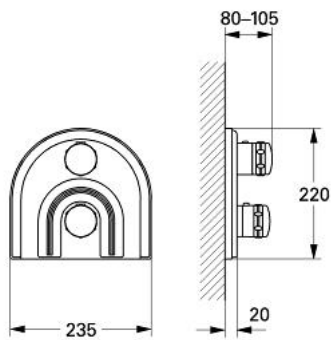

### MÔ TẢ SẢN PHẨM

- final installation set for 34 312
- Không có thân vòi âm tường
- with escutcheon
- handle with economy button and individual adjustable economy stop
- temperature scale handle with SafeStop at 38°C
- individual limitable maximum temperature
- escutcheon- and shaft-sealings
- covered screws
- Bề mặt Chrome GROHE LongLife

### PHỤ KIỆN LẮP ĐẶT , tháng 1 1991 – now

- 1: Scale handle (Order-nr. 47451LG0)
- 1.1: Cap (Order-nr. 47452LG0)
- 2: Handle for shut-off valve (Order-nr. 47453LG0)
- 2.1: Cap (Order-nr. 47452LG0)
- 3: Handle upper part (Order-nr. 47458L00)
- 4: Flange (Order-nr. 47463LG0)
- 4.1: Screw (Order-nr. 47460000)
- 4.2: Repl. kit f. seal (Order-nr. 47471000)
- 5: Extension-set, 27,5 mm (Order-nr. 47461000)\*
- 6: Compensation ring (Order-nr. 47464L00)\*