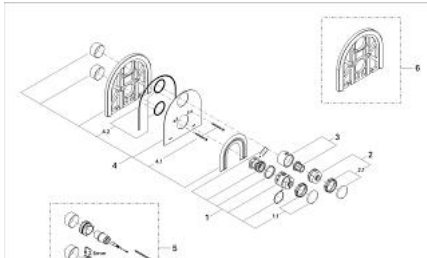

### MÔ TẢ SẢN PHẨM

- final installation set for 34 312
- Không có thân vòi âm tường
- with escutcheon
- handle with economy button and individual adjustable economy stop
- temperature scale handle with SafeStop at 38°C
- individual limitable maximum temperature
- escutcheon- and shaft-sealings
- covered screws
- Bề mặt Chrome GROHE LongLife

### PHỤ KIỆN LẮP ĐẶT , tháng 1 1991 – now

- 1: Scale handle (Order-nr. 47451LG0)
- 1.1: Cap (Order-nr. 47452LG0)
- 2: Handle for shut-off valve (Order-nr. 47453LG0)
- 2.1: Cap (Order-nr. 47452LG0)
- 3: Handle upper part (Order-nr. 47458L00)
- 4: Flange (Order-nr. 47463LG0)
- 4.1: Screw (Order-nr. 47460000)
- 4.2: Repl. kit f. seal (Order-nr. 47471000)
- 5: Extension-set, 27,5 mm (Order-nr. 47461000)\*
- 6: Compensation ring (Order-nr. 47464L00)\*