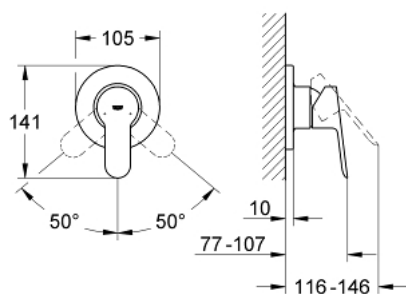

19 587 000 BAUEDGE SINGLE-LEVER SHOWER MIXER

MÔ TẢ SẢN PHẨM

- Colour: chrome
- Lắp cùng với bộ âm tường
- 32 962 000
- Không có thân vòi âm tường
- Bề mặt Chrome GROHE LongLife
- Cần kim loại
- Phốt Nắp che và phốt trực

19 587 000 BAUEDGE SINGLE-LEVER SHOWER MIXER

PHỤ KIỆN LẮP ĐẶT, tháng 5 2010 – now

1: Lever (Order-nr. 46698000)

2: Escutcheon (Order-nr. 46773000)

3: Shield (Order-nr. 09038000)

4: Temperature limiter (Order-nr. 46308000)*