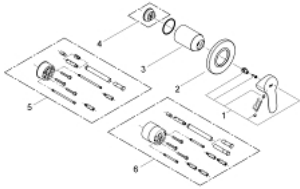

19 587 000 BAUEDGE SINGLE-LEVER SHOWER MIXER

MÔ TẢ SẢN PHẨM

- Colour: chrome
- Lắp cùng với bộ âm tường
- 32 962 000
- Không có thân vòi âm tường
- Bề mặt Chrome GROHE LongLife
- Cần kim loại
- Phốt Nắp che và phốt trực

19 587 000 BAUEDGE SINGLE-LEVER SHOWER MIXER

PHỤ KIỆN LẮP ĐẶT, tháng 5 2010 – now

1: Lever (Order-nr. 46698000)

2: Escutcheon (Order-nr. 46773000)

3: Shield (Order-nr. 09038000)

4: Temperature limiter (Order-nr. 46308000)*