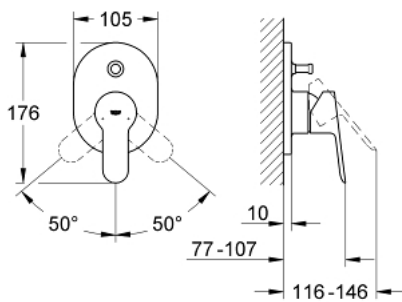

19 586 000 BAUEDGE SINGLE-LEVER BATH/SHOWER MIXER

MÔ TẢ SẢN PHẨM

- Colour: chrome
- Lắp cùng với bộ âm tường
- 32 963 000
- Không có thân vòi âm tường
- Bề mặt Chrome GROHE LongLife
- Bộ chuyển đổi tự động: sen bồn/tay sen
- Cần kim loại
- with shaft sealing

19 586 000 BAUEDGE SINGLE-LEVER BATH/SHOWER MIXER

PHỤ KIỆN LẮP ĐẶT, tháng 5 2010 – now

1: Lever (Order-nr. 46698000)

2: Escutcheon (Order-nr. 46772000)

3: Shield (Order-nr. 09038000)

4: Diverter (Order-nr. 46737000)

5: Temperature limiter (Order-nr. 46308000)*

6: Extension set (Order-nr. 46191000)*

7: Extension set (Order-nr. 46343000)*

* Phụ kiện đặc biệt