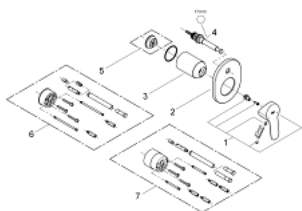

19 586 000 BAUEDGE SINGLE-LEVER BATH/SHOWER MIXER

MÔ TẢ SẢN PHẨM

- Colour: chrome
- Lắp cùng với bộ âm tường
- 32 963 000
- Không có thân vòi âm tường
- Bề mặt Chrome GROHE LongLife
- Bộ chuyển đổi tự động: sen bồn/tay sen
- Cần kim loại
- with shaft sealing

19 586 000 BAUEDGE SINGLE-LEVER BATH/SHOWER MIXER

PHỤ KIỆN LẮP ĐẶT, tháng 5 2010 – now

1: Lever (Order-nr. 46698000)

2: Escutcheon (Order-nr. 46772000)

3: Shield (Order-nr. 09038000)

4: Diverter (Order-nr. 46737000)

5: Temperature limiter (Order-nr. 46308000)*

6: Extension set (Order-nr. 46191000)*

7: Extension set (Order-nr. 46343000)*

* Phụ kiện đặc biệt