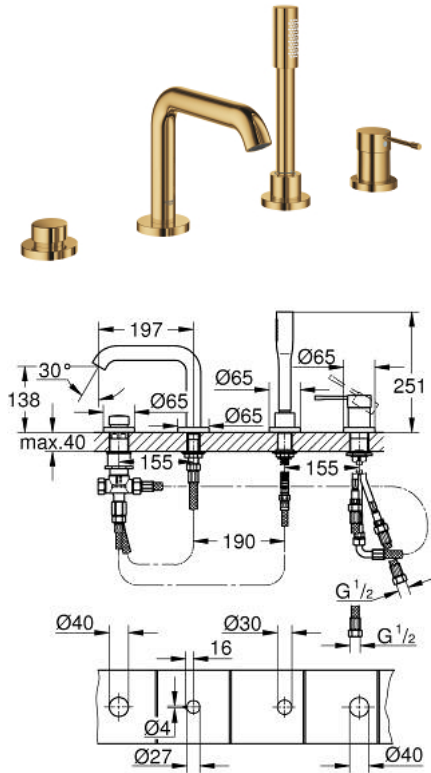

## 19 578 GL1 ESSENCE 4-HOLE SINGLE LEVER BATH COMBINATION

### MÔ TẢ SẢN PHẨM

- Colour: cool sunrise
- Lõi van ceramic GROHE SilkMove 35 mm
- Kèm theo bộ giới hạn nhiệt độ
- Bề mặt mạ GROHE LongLife
- Phụ kiện vòi lắp sẵn
- Thiết bị vận hành vòi chịu nóng lạnh
- Cần kim loại
- Sen bồn kèm đầu vòi lọc
- Bộ chuyển đổi tự động: sen bồn/tay sen
- metal stick hand shower
- Dây sen kim loại dài 2000 mm (bộ này luôn có màu chrome)
- Dây cấp linh hoạt
- Đầu nối dây sen
- Bảo vệ chống chảy ngược
- Sử dụng với mã sản phẩm 29 037 000
- Áp suất tối thiểu 1,0 bar