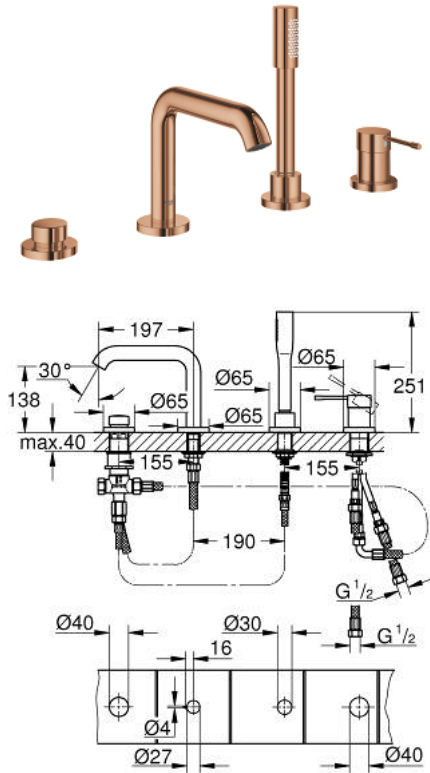

## 19 578 DA1 ESSENCE 4-HOLE SINGLE LEVER BATH COMBINATION

### MÔ TẢ SẢN PHẨM

- Colour: warm sunset
- Lõi van ceramic GROHE SilkMove 35 mm
- Kèm theo bộ giới hạn nhiệt độ
- Bề mặt mạ GROHE LongLife
- Phụ kiện vòi lắp sẵn
- Thiết bị vận hành vòi chịu nóng lạnh
- Cần kim loại
- Sen bồn kèm đầu vòi lọc
- Bộ chuyển đổi tự động: sen bồn/tay sen
- metal stick hand shower
- Dây sen kim loại dài 2000 mm (bộ này luôn có màu chrome)
- Dây cấp linh hoạt
- Đầu nối dây sen
- Bảo vệ chống chảy ngược
- Sử dụng với mã sản phẩm 29 037 000
- Áp suất tối thiểu 1,0 bar