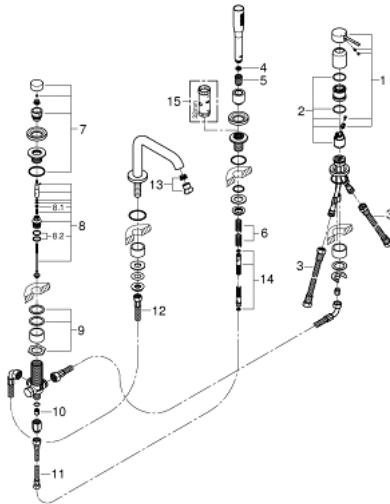

19 578 AL1 ESSENCE 4-HOLE SINGLE LEVER BATH COMBINATION

MÔ TẢ SẢN PHẨM

- Colour: brushed hard graphite
- Lõi van ceramic GROHE SilkMove 35 mm
- Kèm theo bộ giới hạn nhiệt độ
- Bề mặt mạ GROHE LongLife
- Phụ kiện vòi lắp sẵn
- Thiết bị vận hành vòi chịu nóng lạnh
- Cần kim loại
- Sen bồn kèm đầu vòi lọc
- Bộ chuyển đổi tự động: sen bồn/tay sen
- metal stick hand shower
- Dây sen kim loại dài 2000 mm (bộ này luôn có màu chrome)
- Dây cấp linh hoạt
- Đầu nối dây sen
- Bảo vệ chống chảy ngược
- Sử dụng với mã sản phẩm 29 037 000
- Áp suất tối thiểu 1,0 bar

19 578 AL1 ESSENCE 4-HOLE SINGLE LEVER BATH COMBINATION

PHỤ KIỆN LẮP ĐẶT, tháng 11 2016 – now

- 1: Lever (Order-nr. 46916AL0)
- 2: Cartridge (Order-nr. 46374000)
- 3: Tube (Order-nr. 07227000)
- 4: Dirt strainer (Order-nr. 0700200M)
- 5: Cone nut (Order-nr. 08864AL0)
- 6: Compression spring (Order-nr. 00869000)
- 7: Diverter knob (Order-nr. 46721AL0)
- 8: Diverter (Order-nr. 45443000)
- 8.1: O-ring $\varnothing 6 \times \varnothing 2$ (Order-nr. 0128300M)
- 8.2: Seat washer (Order-nr. 0120500M)
- 9: Repl.kit f.shank fastening 3/4" (Order-nr. 45444000)
- 10: Non-return valve (Order-nr. 08565000)
- 11: Tube (Order-nr. 07300000)
- 12: Tube (Order-nr. 48018000)
- 13: Mousseur (Order-nr. 13926000)
- 14: Metal hose (Order-nr. 28146000)
- 15: Socket spanner (Order-nr. 19332000)*