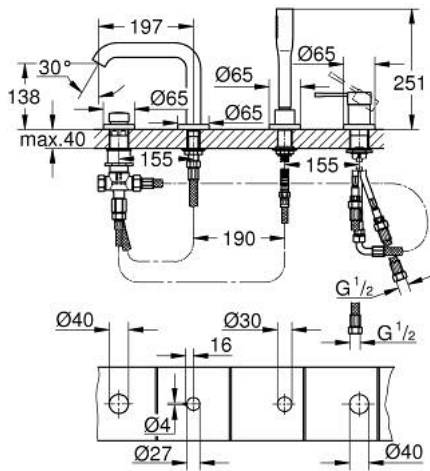

19 578 AL1 ESSENCE 4-HOLE SINGLE LEVER BATH COMBINATION

MÔ TẢ SẢN PHẨM

- Colour: brushed hard graphite
- Lõi van ceramic GROHE SilkMove 35 mm
- Kèm theo bộ giới hạn nhiệt độ
- Bề mặt mạ GROHE LongLife
- Phụ kiện vòi lắp sẵn
- Thiết bị vận hành vòi chịu nóng lạnh
- Cần kim loại
- Sen bồn kèm đầu vòi lọc
- Bộ chuyển đổi tự động: sen bồn/tay sen
- metal stick hand shower
- Dây sen kim loại dài 2000 mm (bộ này luôn có màu chrome)
- Dây cấp linh hoạt
- Đầu nối dây sen
- Bảo vệ chống chảy ngược
- Sử dụng với mã sản phẩm 29 037 000
- Áp suất tối thiểu 1,0 bar

19 578 AL1 ESSENCE 4-HOLE SINGLE LEVER BATH COMBINATION

PHỤ KIỆN LẮP ĐẶT, tháng 11 2016 – now

- 1: Lever (Order-nr. 46916AL0)
- 2: Cartridge (Order-nr. 46374000)
- 3: Tube (Order-nr. 07227000)
- 4: Dirt strainer (Order-nr. 0700200M)
- 5: Cone nut (Order-nr. 08864AL0)
- 6: Compression spring (Order-nr. 00869000)
- 7: Diverter knob (Order-nr. 46721AL0)
- 8: Diverter (Order-nr. 45443000)
- 8.1: O-ring $\varnothing 6 \times \varnothing 2$ (Order-nr. 0128300M)
- 8.2: Seat washer (Order-nr. 0120500M)
- 9: Repl.kit f.shank fastening 3/4" (Order-nr. 45444000)
- 10: Non-return valve (Order-nr. 08565000)
- 11: Tube (Order-nr. 07300000)
- 12: Tube (Order-nr. 48018000)
- 13: Mousseur (Order-nr. 13926000)
- 14: Metal hose (Order-nr. 28146000)
- 15: Socket spanner (Order-nr. 19332000)*