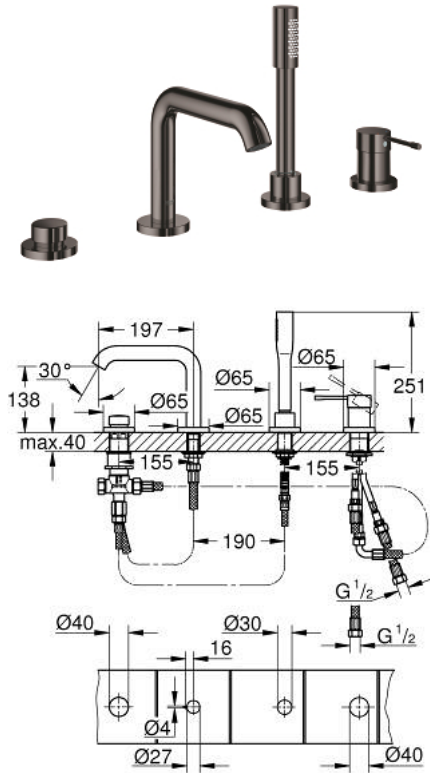

19 578 A01 ESSENCE 4-HOLE SINGLE LEVER BATH COMBINATION

MÔ TẢ SẢN PHẨM

- Colour: hard graphite
- Lõi van ceramic GROHE SilkMove 35 mm
- Kèm theo bộ giới hạn nhiệt độ
- Bề mặt mạ GROHE LongLife
- Phụ kiện vòi lắp sẵn
- Thiết bị vận hành vòi chịu nóng lạnh
- Cần kim loại
- Sen bồn kèm đầu vòi lọc
- Bộ chuyển đổi tự động: sen bồn/tay sen
- metal stick hand shower
- Dây sen kim loại dài 2000 mm (bộ này luôn có màu chrome)
- Dây cấp linh hoạt
- Đầu nối dây sen
- Bảo vệ chống chảy ngược
- Sử dụng với mã sản phẩm 29 037 000
- Áp suất tối thiểu 1,0 bar