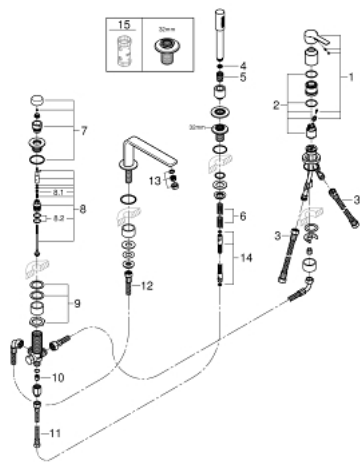

## 19 577 DC1 LINEARE 4-HOLE SINGLE LEVER BATH COMBINATION

**PHỤ KIỆN LẮP ĐẶT**, tháng 9 2016 – now

- 1: Lever (Order-nr. 46983DC0)
- 2: Cartridge (Order-nr. 46374000)
- 3: Tube (Order-nr. 07227000)
- 4: Dirt strainer (Order-nr. 0700200M)
- 5: Cone nut (Order-nr. 08864DC0)
- 6: Compression spring (Order-nr. 00869000)
- 7: Diverter knob (Order-nr. 46721DC0)
- 8: Diverter (Order-nr. 45443000)
- 8.1: O-ring  $\varnothing 6 \times \varnothing 2$  (Order-nr. 0128300M)
- 8.2: Seat washer (Order-nr. 0120500M)
- 9: Repl.kit f.shank fastening 3/4" (Order-nr. 45444000)
- 10: Non-return valve (Order-nr. 08565000)
- 11: Tube (Order-nr. 07300000)
- 12: Tube (Order-nr. 48018000)
- 13: Mousseur (Order-nr. 13941DC0)
- 14: Metal hose (Order-nr. 28146000)
- 15: Socket spanner (Order-nr. 19332000)\*