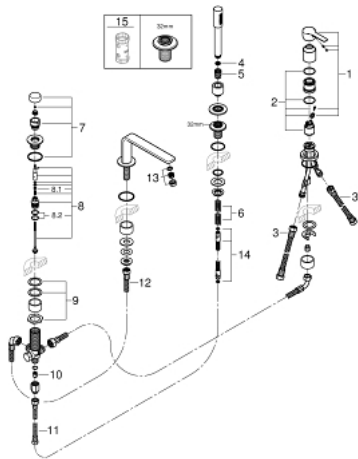

19 577 001 LINEARE 4-HOLE SINGLE LEVER BATH COMBINATION

MÔ TẢ SẢN PHẨM

- Colour: chrome
- Lõi van ceramic GROHE SilkMove 35 mm
- Kèm theo bộ giới hạn nhiệt độ
- Bề mặt Chrome GROHE LongLife
- Phụ kiện vòi lắp sẵn
- Thiết bị vận hành vòi chịu nóng lạnh
- Cần kim loại
- Sen bồn kèm đầu vòi lọc
- Bộ chuyển đổi tự động: sen bồn/tay sen
- metal stick hand shower
- Dây sen kim loại dài 2000 mm (bộ này luôn có màu chrome)
- Dây cấp linh hoạt
- Đầu nối dây sen
- Bảo vệ chống chảy ngược
- Sử dụng với mã sản phẩm 29 037 000
- Áp suất tối thiểu 1,0 bar

19 577 001 LINEARE 4-HOLE SINGLE LEVER BATH COMBINATION

PHỤ KIỆN LẮP ĐẶT, tháng 7 2016 – now

- 1: Lever (Order-nr. 46983000)
- 2: Cartridge (Order-nr. 46374000)
- 3: Tube (Order-nr. 07227000)
- 4: Dirt strainer (Order-nr. 0700200M)
- 5: Cone nut (Order-nr. 08864000)
- 6: Compression spring (Order-nr. 00869000)
- 7: Diverter knob (Order-nr. 46721000)
- 8: Diverter (Order-nr. 45443000)
- 8.1: O-ring $\varnothing 6 \times \varnothing 2$ (Order-nr. 0128300M)
- 8.2: Seat washer (Order-nr. 0120500M)
- 9: Repl.kit f.shank fastening 3/4" (Order-nr. 45444000)
- 10: Non-return valve (Order-nr. 08565000)
- 11: Tube (Order-nr. 07300000)
- 12: Tube (Order-nr. 48018000)
- 13: Mousseur (Order-nr. 13941000)
- 14: Metal hose (Order-nr. 28146000)
- 15: Socket spanner (Order-nr. 19332000)*