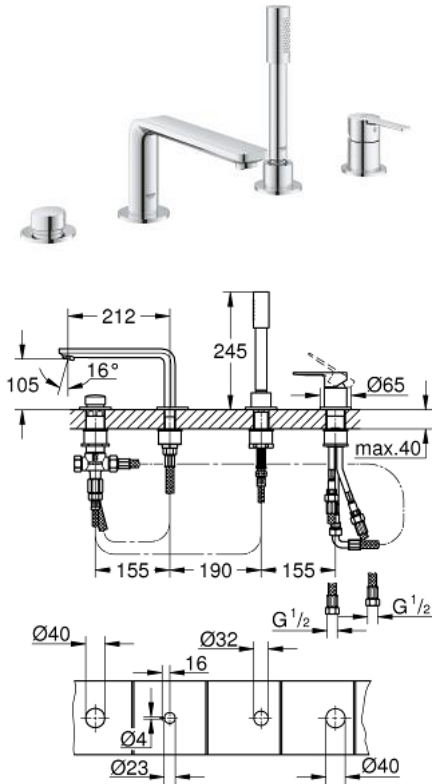

19 577 001 LINEARE 4-HOLE SINGLE LEVER BATH COMBINATION

MÔ TẢ SẢN PHẨM

- Colour: chrome
- Lõi van ceramic GROHE SilkMove 35 mm
- Kèm theo bộ giới hạn nhiệt độ
- Bề mặt Chrome GROHE LongLife
- Phụ kiện vòi lắp sẵn
- Thiết bị vận hành vòi chịu nóng lạnh
- Cần kim loại
- Sen bồn kèm đầu vòi lọc
- Bộ chuyển đổi tự động: sen bồn/tay sen
- metal stick hand shower
- Dây sen kim loại dài 2000 mm (bộ này luôn có màu chrome)
- Dây cấp linh hoạt
- Đầu nối dây sen
- Bảo vệ chống chảy ngược
- Sử dụng với mã sản phẩm 29 037 000
- Áp suất tối thiểu 1,0 bar

19 577 001 LINEARE 4-HOLE SINGLE LEVER BATH COMBINATION

PHỤ KIỆN LẮP ĐẶT, tháng 7 2016 – now

- 1: Lever (Order-nr. 46983000)
- 2: Cartridge (Order-nr. 46374000)
- 3: Tube (Order-nr. 07227000)
- 4: Dirt strainer (Order-nr. 0700200M)
- 5: Cone nut (Order-nr. 08864000)
- 6: Compression spring (Order-nr. 00869000)
- 7: Diverter knob (Order-nr. 46721000)
- 8: Diverter (Order-nr. 45443000)
- 8.1: O-ring $\varnothing 6 \times \varnothing 2$ (Order-nr. 0128300M)
- 8.2: Seat washer (Order-nr. 0120500M)
- 9: Repl.kit f.shank fastening 3/4" (Order-nr. 45444000)
- 10: Non-return valve (Order-nr. 08565000)
- 11: Tube (Order-nr. 07300000)
- 12: Tube (Order-nr. 48018000)
- 13: Mousseur (Order-nr. 13941000)
- 14: Metal hose (Order-nr. 28146000)
- 15: Socket spanner (Order-nr. 19332000)*