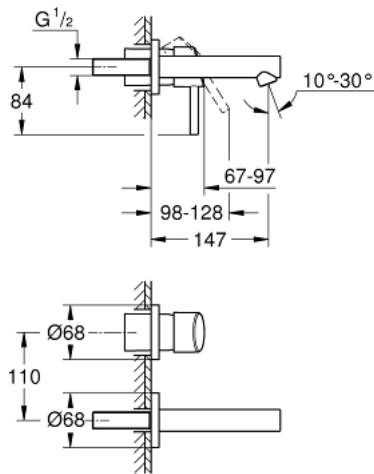

19 575 001 **CONCETTO 2-HOLE BASIN MIXER**  
**S-SIZE**

**MÔ TẢ SẢN PHẨM**

- Colour: chrome
- Thiết kế treo tường
- trim set for use with rough-in set 23 571 000 / 32 635 000
- Không có thân vòi âm tường
- Nắp che kim loại
- Cần kim loại
- Bề mặt Chrome GROHE LongLife
- Đầu vòi lọc điều chỉnh được GROHE AquaGuide
- Khoảng cách tâm 2 tay vặn 110 mm
- Vòi xả dài 147 mm

19 575 001 **CONCETTO 2-HOLE BASIN MIXER**  
**S-SIZE**

**PHỤ KIỆN LẮP ĐẶT**, tháng 3 2010 – now

1: Lever (Order-nr. 46756000)

2: Mousseur (Order-nr. 48072000)

3: Extension (Order-nr. 46627000)\*

\* Phụ kiện đặc biệt