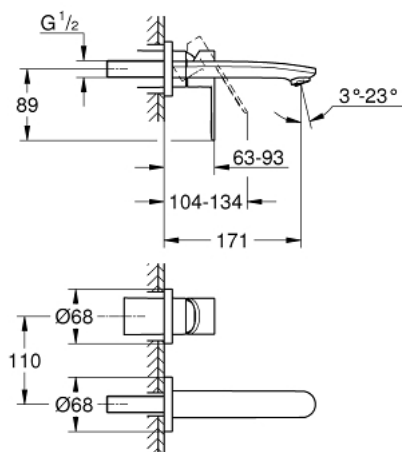

19 571 002 EUROSTYLE COSMOPOLITAN 2-HOLE BASIN MIXER S-SIZE

MÔ TẢ SẢN PHẨM

- Colour: chrome
- Thiết kế treo tường
- trim set for use with rough-in set 23 571 000 / 32 635 000
- Không có thân vòi âm tường
- Nắp che kim loại
- Cần kim loại
- Bề mặt Chrome GROHE LongLife
- Đầu vòi lọc điều chỉnh được GROHE AquaGuide
- Khoảng cách tâm 2 tay vận 110 mm
- Vòi xả dài 171 mm

19 571 002 **EUROSTYLE COSMOPOLITAN 2-HOLE BASIN MIXER**
S-SIZE

PHỤ KIỆN LẮP ĐẶT, tháng 2 2019 – now

1: Lever (Order-nr. 46751000)

2: Flow straightener (Order-nr. 64451000)

3: Extension (Order-nr. 46943000)*