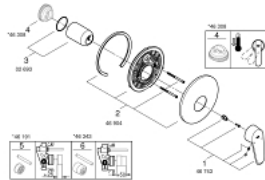

## 19 549 002 EURODISC COSMOPOLITAN SINGLE-LEVER SHOWER MIXER

### MÔ TẢ SẢN PHẨM

- Colour: chrome
- trim set for use with rough-in box 33 963 001, 33 964 001, 33 965 001
- Không có thân vòi âm tường
- Cần kim loại
- Bề mặt Chrome GROHE LongLife
- Phốt Nắp che và phốt trực
- Nắp lỗ tường
- Kèm theo phụ kiện

## 19 549 002 EURODISC COSMOPOLITAN SINGLE-LEVER SHOWER MIXER

**PHỤ KIỆN LẮP ĐẶT**, tháng 12 2015 – now

1: Lever (Order-nr. 46743000)

2: Escutcheon (Order-nr. 46904000)

3: Shield (Order-nr. 02693000)

4: Temperature limiter (Order-nr. 46308000)\*