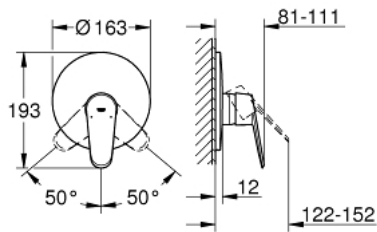

### MÔ TẢ SẢN PHẨM

- Colour: chrome
- trim set for use with rough-in box 33 963 001, 33 964 001, 33 965 001
- Không có thân vòi âm tường
- Cần kim loại
- Bề mặt Chrome GROHE LongLife
- Phốt Nắp che và phốt trực
- Nắp lỗ tường
- Kèm theo phụ kiện

## 19 549 002 EURODISC COSMOPOLITAN SINGLE-LEVER SHOWER MIXER

**PHỤ KIỆN LẮP ĐẶT**, tháng 12 2015 – now

1: Lever (Order-nr. 46743000)

2: Escutcheon (Order-nr. 46904000)

3: Shield (Order-nr. 02693000)

4: Temperature limiter (Order-nr. 46308000)\*