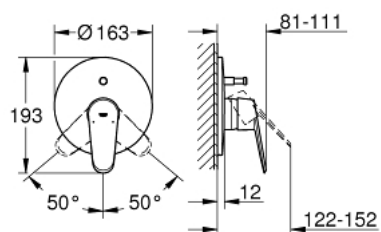

19 548 002 EURODISC COSMOPOLITAN SINGLE-LEVER BATH/SHOWER MIXER

MÔ TẢ SẢN PHẨM

- Colour: chrome
- Lắp cùng với bộ âm tường
- 33 961 000, 33 963 000, 33 965 000
- Không có thân vòi âm tường
- Cần kim loại
- Bề mặt Chrome GROHE LongLife
- Bộ chuyển đổi tự động: sen bồn/tay sen
- Phốt Nắp che và phốt trực
- Nắp lỗ tường
- Kèm theo phụ kiện

19 548 002 EURODISC COSMOPOLITAN SINGLE-LEVER BATH/SHOWER MIXER

PHỤ KIỆN LẮP ĐẶT , tháng 12 2015 – now

- 1: Lever (Order-nr. 46743000)
- 2: Escutcheon (Order-nr. 46905000)
- 3: Shield (Order-nr. 02693000)
- 4: Diverter (Order-nr. 46737000)
- 5: Temperature limiter (Order-nr. 46308000)*
- 6: Extension set (Order-nr. 46191000)*
- 7: Extension set (Order-nr. 46343000)*