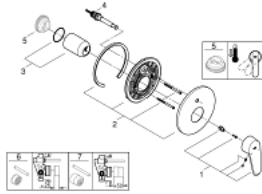

19 548 002 EURODISC COSMOPOLITAN SINGLE-LEVER BATH/SHOWER MIXER

MÔ TẢ SẢN PHẨM

- Colour: chrome
- Lắp cùng với bộ âm tường
- 33 961 000, 33 963 000, 33 965 000
- Không có thân vòi âm tường
- Cần kim loại
- Bề mặt Chrome GROHE LongLife
- Bộ chuyển đổi tự động: sen bồn/tay sen
- Phốt Nắp che và phốt trực
- Nắp lỗ tường
- Kèm theo phụ kiện

19 548 002 EURODISC COSMOPOLITAN SINGLE-LEVER BATH/SHOWER MIXER

PHỤ KIỆN LẮP ĐẶT , tháng 12 2015 – now

- 1: Lever (Order-nr. 46743000)
- 2: Escutcheon (Order-nr. 46905000)
- 3: Shield (Order-nr. 02693000)
- 4: Diverter (Order-nr. 46737000)
- 5: Temperature limiter (Order-nr. 46308000)*
- 6: Extension set (Order-nr. 46191000)*
- 7: Extension set (Order-nr. 46343000)*