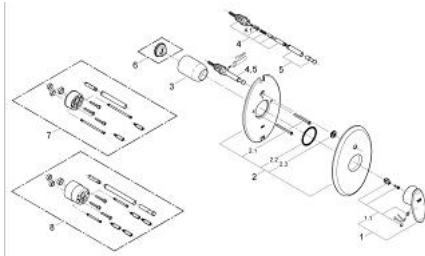

## 19 532 IP0 TARON SINGLE-LEVER BATH/SHOWER MIXER

### MÔ TẢ SẢN PHẨM

- Colour: chrome/matt chrome
- Lắp cùng với bộ âm tường
- 35 501 000
- Không có thân vòi âm tường
- Bộ chuyển đổi tự động: sen bồn/tay sen
- escutcheon- and shaft-sealings
- Kèm theo phụ kiện
- Bộ giới hạn nhiệt độ tùy chọn, số tham chiếu 46 308
- Bề mặt Chrome GROHE LongLife

## 19 532 IP0 TARON SINGLE-LEVER BATH/SHOWER MIXER

**PHỤ KIỆN LẮP ĐẶT**, tháng 1 2002 – now

1: Handle (Order-nr. 46378IP0)

1.1: Fixing set (Order-nr. 46372V00)

2: Escutcheon (Order-nr. 46390000)

2.1: Screw (Order-nr. 47460000)

2.2: Seat washer (Order-nr. 0431900M)

2.3: Ball seal dia. 9x6.8 mm (Order-nr. 0458800M)

3: Shield (Order-nr. 02693000)

4: 3-way diverter valve and trim (Order-nr. 46133000)

4.1: O-ring  $\varnothing 6 \times \varnothing 2$  (Order-nr. 0128300M)