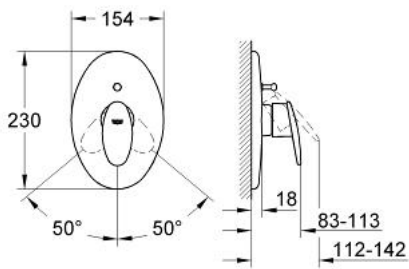

## 19 532 IP0 TARON SINGLE-LEVER BATH/SHOWER MIXER

### MÔ TẢ SẢN PHẨM

- Colour: chrome/matt chrome
- Lắp cùng với bộ âm tường
- 35 501 000
- Không có thân vòi âm tường
- Bộ chuyển đổi tự động: sen bồn/tay sen
- escutcheon- and shaft-sealings
- Kèm theo phụ kiện
- Bộ giới hạn nhiệt độ tùy chọn, số tham chiếu 46 308
- Bề mặt Chrome GROHE LongLife

## 19 532 IP0 TARON SINGLE-LEVER BATH/SHOWER MIXER

**PHỤ KIỆN LẮP ĐẶT**, tháng 1 2002 – now

1: Handle (Order-nr. 46378IP0)

1.1: Fixing set (Order-nr. 46372V00)

2: Escutcheon (Order-nr. 46390000)

2.1: Screw (Order-nr. 47460000)

2.2: Seat washer (Order-nr. 0431900M)

2.3: Ball seal dia. 9x6.8 mm (Order-nr. 0458800M)

3: Shield (Order-nr. 02693000)

4: 3-way diverter valve and trim (Order-nr. 46133000)

4.1: O-ring  $\varnothing 6 \times \varnothing 2$  (Order-nr. 0128300M)